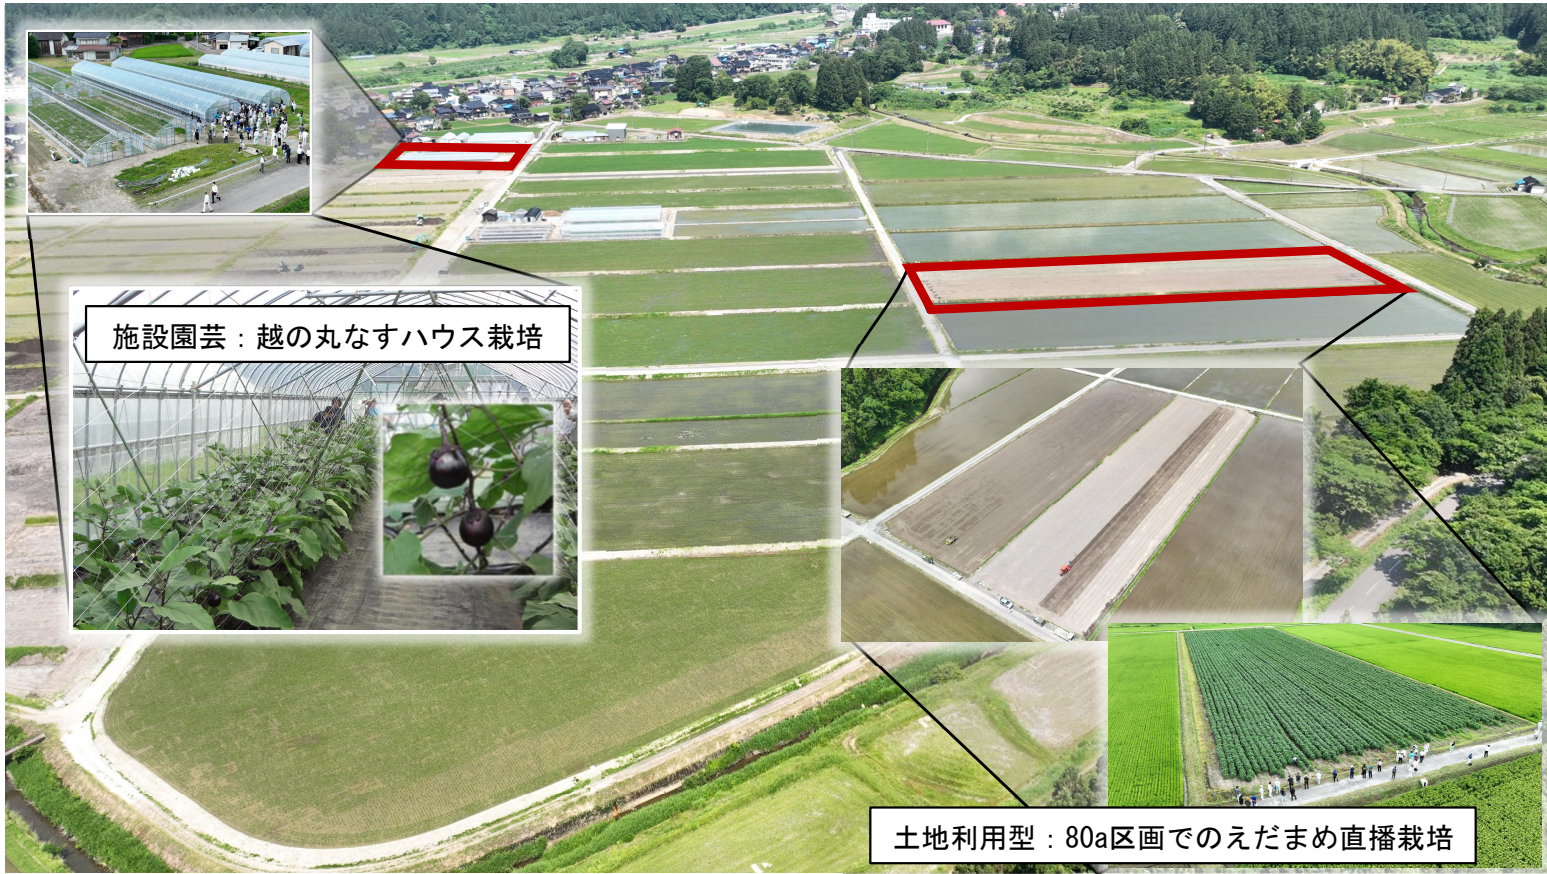

糸魚川市 あわら地区

施設園芸 × 土地利用型

地域指定：過疎、特別豪雪、特定農山村など
事業名：経営体育成基盤整備事業（一般型）

施設園芸：越の丸なすハウス栽培

土地利用型：80a区画でのえだまめ直播栽培

園芸安定生産のための取組

①基盤整備による汎用化と営農による排水対策

- 土地利用型
- 浅埋設無勾配暗渠による地下水位かんがいシステムの導入
 - サブソイラー（営農対応）による補助暗渠
 - 大区画を活用した直播栽培

基盤整備だけではなくて
営農上の取組も大事だね

えだまめ

②地形条件と営農計画を踏まえたゾーニング

施設園芸

- 地区内に点在したハウスを、大区画への整形が難しい地区端部に集約
- 高い収益が確保できる、糸魚川地域の特産品を導入
- 水稻育苗ハウスを活用した、コンテナ養液栽培

越の丸なす

ハウスでは他にも、すいかやメロンなども栽培しているよ

事業概要

着工年度 令和2年度

受益面積 38.7ha

整備内容

区画整理 33.4ha

暗渠排水 5.3ha

営農計画目標

担い手数 7名

集積率 100.0%

園芸計画

導入品目
えだまめ
越の丸なす
すいか
メロン など

作付面積 7.8ha

販売額向上率 126.2%