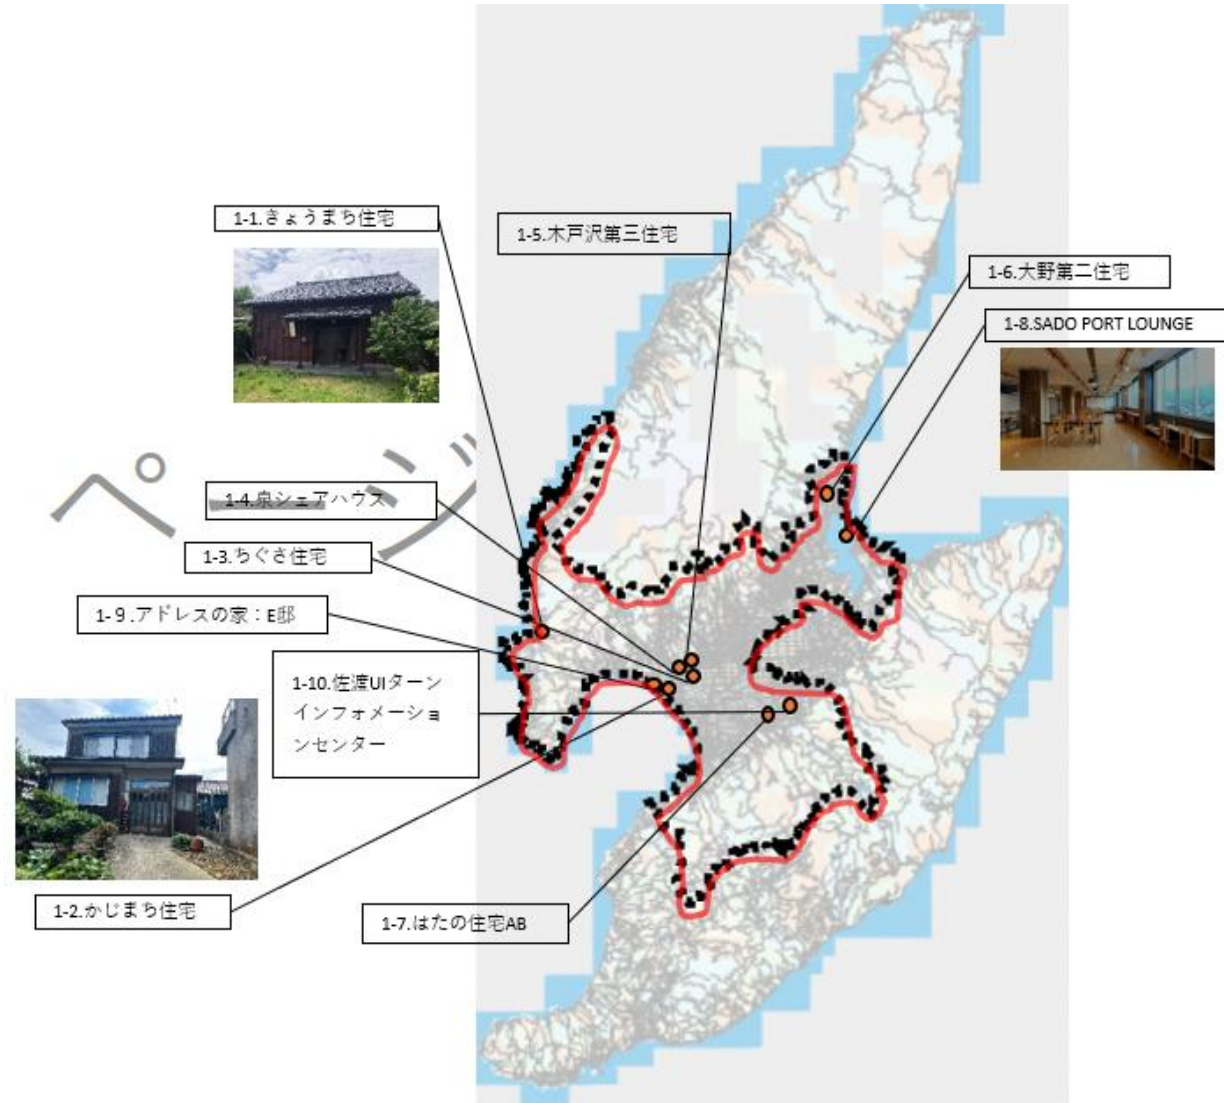

新潟県広域的地域活性化基盤整備計画（二地域居住）

令和 7 年 5 月 14 日 策定（令和 8 年 3 月 19 日 改定）

【新潟県】

市 町 村 名	佐渡市、三条市、魚沼市			計 画 期 間	令和 7 年度～令和 11 年度
計 画 概 要	二地域居住は、自分らしい暮らし方や働き方を実現できるライフスタイルであり、地域経済の活性化や地域の担い手確保などにつながることを期待される。新潟県では、豊かな自然環境や地域資源を活かして地域の特色に応じた多様なライフスタイルを提案し、市町村とも連携して二地域居住を推進することにより、本県への人の流れの創出・拡大を図り、誰もが自分らしい暮らし方・働き方を実現できるよう応援していく。				
特定居住拠点施設に関する事項					
No	拠点施設の区分	施設の内容	所在地	整備主体	備考
	別紙のとおり				
拠点施設関連基盤施設整備事業に関する事項					
社会資本総合整備計画（広域連携事業）の計画名：なし			※社会資本整備総合交付金(広域連携事業)を活用する場合は、社会資本総合整備計画を提出すること。 計画期間：令和 年度～ 年度（ 年間）		
拠点施設関連基盤施設整備事業と一体となってその効果を一層高めるために必要な事業又は事務に関する事項					
そ の 他					
新潟県総合計画（令和 7 年 3 月）					

特定居住重点地区

(1)佐渡市 ※佐渡市の特定居住促進区域の範囲を重点地区の範囲とする。

特定居住重点地区

(2)三条市

※三条市の特定居住促進区域の範囲を重点地区の範囲とする。

【特定居住促進区域について】
三条市立地適正化計画における居住誘導区域のうち、中心市街地及びその周辺のエリアを特定居住促進区域とする。

 …特定居住促進区域

特定居住重点地区

(3)魚沼市 ※魚沼市の特定居住促進区域の範囲を重点地区の範囲とする。

特定居住促進区域
 魚沼市立地適正化計画の居住誘導区域と同一区域

特定居住拠点施設に関する事項 別紙

(1) 佐渡市

No	拠点施設の区分	施設の内容(名称)	所在地	整備主体	備考
1	宿泊施設	お試し居住用住宅(きょうまち住宅)	佐渡市相川上京町	佐渡市	R4.3整備済
2	宿泊施設	お試し居住・二地域居住等用住宅(かじまち住宅)	佐渡市鍛冶町	佐渡市	R5.3整備済
3	宿泊施設	お試し居住・二地域居住等用住宅(ちぐさ住宅)	佐渡市千種	民間事業者	R6.3整備済
4	一団地の住宅施設	お試し居住・二地域居住等用シェアハウス(泉シェアハウス)	佐渡市泉	佐渡市	R7.3整備済
5	一団地の住宅施設	お試し居住・二地域居住等用共同住宅(木戸沢第三住宅)	佐渡市千種	佐渡市	R9.4～R10.3整備予定
6	一団地の住宅施設	お試し居住・二地域居住等用共同住宅(大野第二住宅)	佐渡市梅津	佐渡市	R7.10～R8.3整備予定
7	宿泊施設	お試し居住用住宅(はたの住宅A B)	佐渡市畑野	佐渡市	H27.3整備済
8	事務所	遊休スペースを活用したコワーキングスペース(SADO PORT LOUNGE)	佐渡市両津湊	佐渡市	R4.3整備済
9	交流施設	二地域居住等の滞在・コワーキング・交流拠点(アドレスの家:E邸)	佐渡市河原田諏訪町	民間事業者	
10	交流施設	移住者の交流拠点(佐渡UIターンインフォメーションセンター)	佐渡市栗野江	民間事業者	