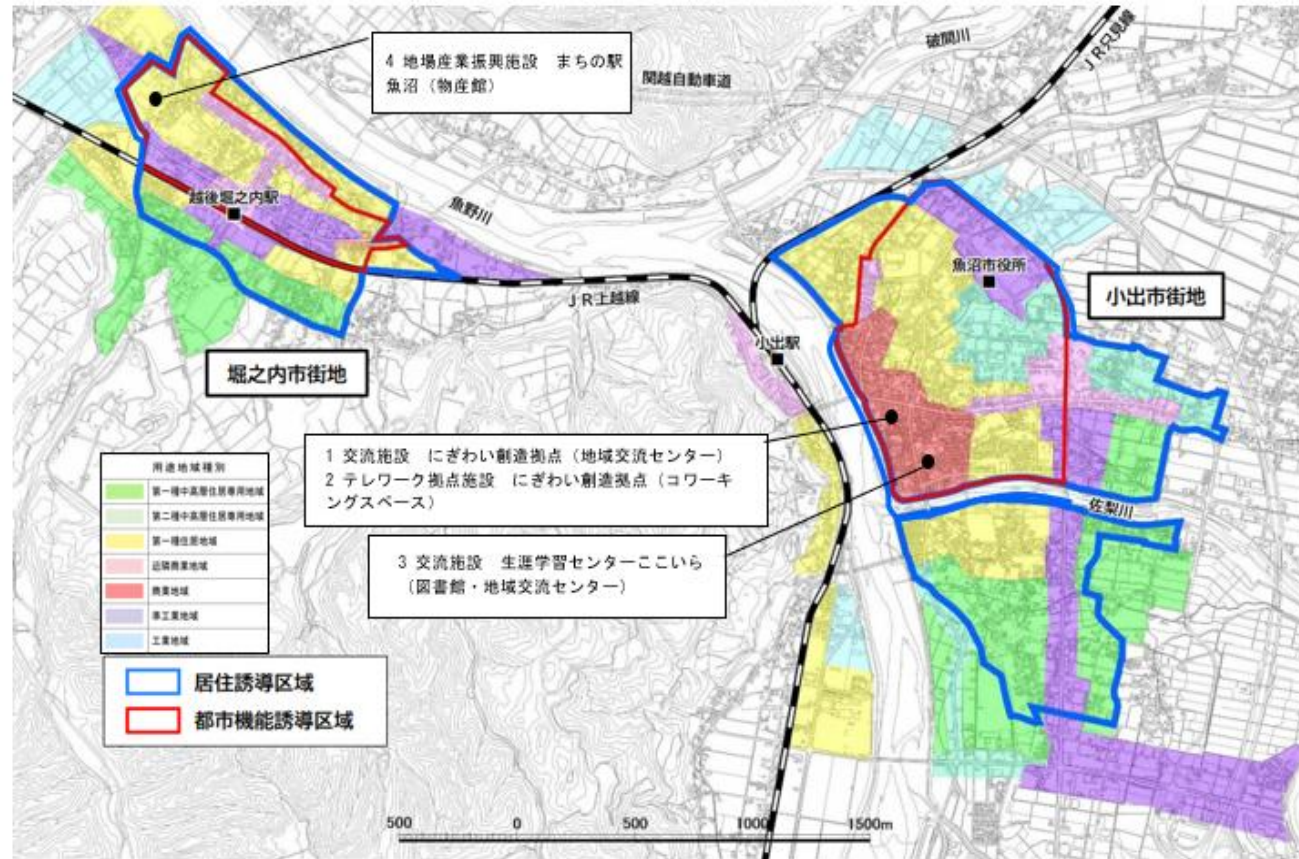

新潟県広域的地域活性化基盤整備計画（二地域居住）

令和 7 年 5 月 14 日 策定（令和 8 年 3 月 19 日 改定）

【新潟県】

市 町 村 名	佐渡市、三条市、魚沼市			計 画 期 間	令和 7 年度～令和 11 年度
計 画 概 要	二地域居住は、自分らしい暮らし方や働き方を実現できるライフスタイルであり、地域経済の活性化や地域の担い手確保などにつながることを期待される。新潟県では、豊かな自然環境や地域資源を活かして地域の特色に応じた多様なライフスタイルを提案し、市町村とも連携して二地域居住を推進することにより、本県への人の流れの創出・拡大を図り、誰もが自分らしい暮らし方・働き方を実現できるよう応援していく。				
特定居住拠点施設に関する事項					
No	拠点施設の区分	施設の内容	所在地	整備主体	備考
	別紙のとおり				
拠点施設関連基盤施設整備事業に関する事項					
社会資本総合整備計画（広域連携事業）の計画名：なし			※社会資本整備総合交付金(広域連携事業)を活用する場合は、社会資本総合整備計画を提出すること。 計画期間：令和 年度～ 年度（ 年間）		
拠点施設関連基盤施設整備事業と一体となってその効果を一層高めるために必要な事業又は事務に関する事項					
そ の 他					
新潟県総合計画（令和 7 年 3 月）					

特定居住重点地区

(1)佐渡市 ※佐渡市の特定居住促進区域の範囲を重点地区の範囲とする。

特定居住重点地区

(2)三条市

※三条市の特定居住促進区域の範囲を重点地区の範囲とする。

【特定居住促進区域について】
三条市立地適正化計画における居住誘導区域のうち、中心市街地及びその周辺のエリアを特定居住促進区域とする。

 …特定居住促進区域

特定居住重点地区

(3)魚沼市 ※魚沼市の特定居住促進区域の範囲を重点地区の範囲とする。

特定居住促進区域
 魚沼市立地適正化計画の居住誘導区域と同一区域

特定居住拠点施設に関する事項 別紙

(1) 佐渡市

No	拠点施設の区分	施設の内容(名称)	所在地	整備主体	備考
1	宿泊施設	お試し居住用住宅(きょうまち住宅)	佐渡市相川上京町	佐渡市	R4.3整備済
2	宿泊施設	お試し居住・二地域居住等用住宅(かじまち住宅)	佐渡市鍛冶町	佐渡市	R5.3整備済
3	宿泊施設	お試し居住・二地域居住等用住宅(ちぐさ住宅)	佐渡市千種	民間事業者	R6.3整備済
4	一団地の住宅施設	お試し居住・二地域居住等用シェアハウス(泉シェアハウス)	佐渡市泉	佐渡市	R7.3整備済
5	一団地の住宅施設	お試し居住・二地域居住等用共同住宅(木戸沢第三住宅)	佐渡市千種	佐渡市	R9.4～R10.3整備予定
6	一団地の住宅施設	お試し居住・二地域居住等用共同住宅(大野第二住宅)	佐渡市梅津	佐渡市	R7.10～R8.3整備予定
7	宿泊施設	お試し居住用住宅(はたの住宅A B)	佐渡市畑野	佐渡市	H27.3整備済
8	事務所	遊休スペースを活用したコワーキングスペース(SADO PORT LOUNGE)	佐渡市両津湊	佐渡市	R4.3整備済
9	交流施設	二地域居住等の滞在・コワーキング・交流拠点(アドレスの家:E邸)	佐渡市河原田諏訪町	民間事業者	
10	交流施設	移住者の交流拠点(佐渡UIターンインフォメーションセンター)	佐渡市栗野江	民間事業者	