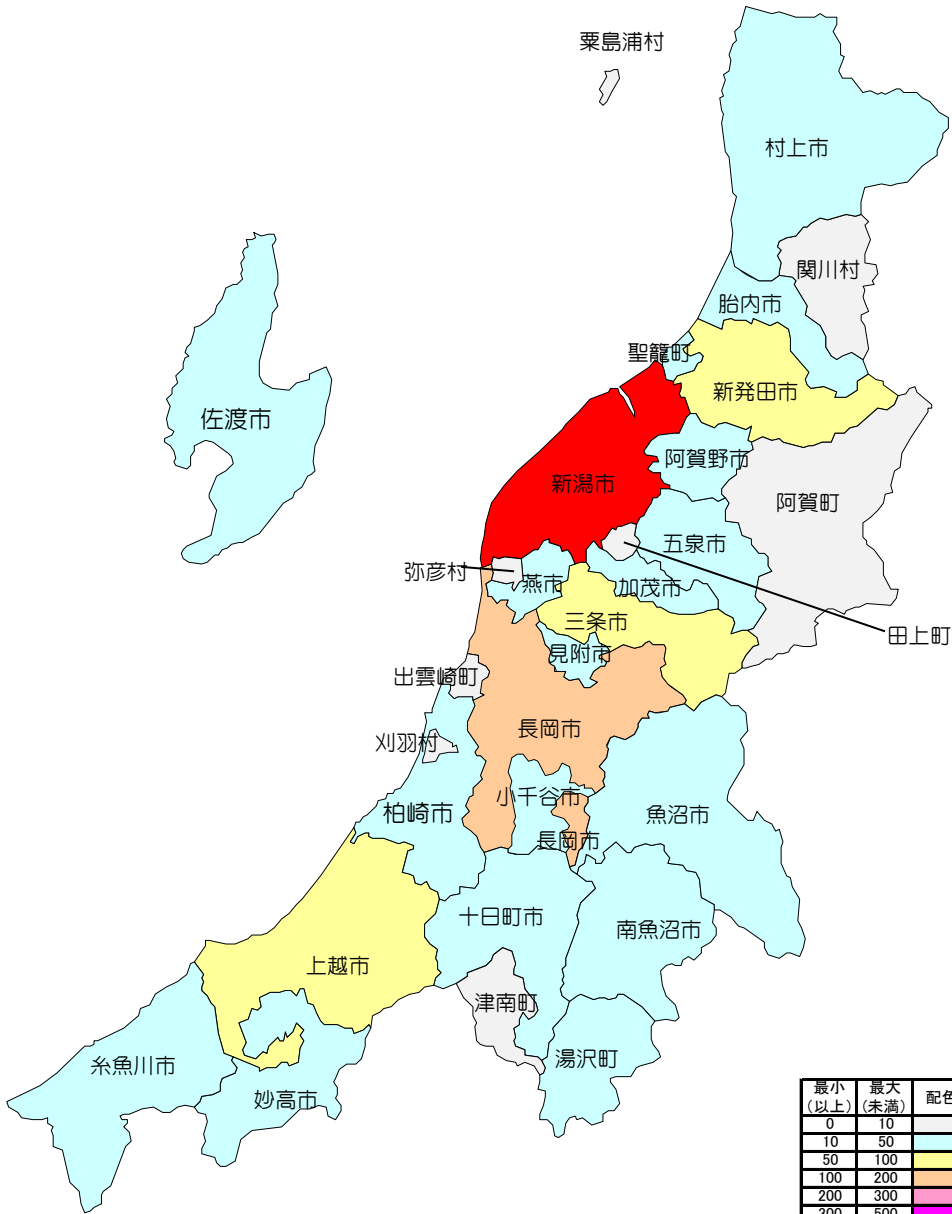

# 刑法犯総数

最小 (以上)	最大 (未満)	配色
0	10	白
10	50	淡青
50	100	黄
100	200	オレンジ
200	300	赤
300	500	紫
500	5000	黒

刑法犯総数 (件)	
北区	18
東区	99
中央区	171
江南区	48
秋葉区	42
南区	26
西区	116
西蒲区	19
新潟市	539
長岡市	128
上越市	79
三条市	53
柏崎市	40
新発田市	53
小千谷市	10
加茂市	21
十日町市	25
見附市	19
村上市	16
燕市	31
糸魚川市	13
五泉市	28
佐渡市	26
阿賀野市	17
魚沼市	11
南魚沼市	21
妙高市	17
胎内市	10
聖籠町	14
弥彦村	4
田上町	1
阿賀町	1
出雲崎町	1
湯沢町	20
津南町	0
刈羽村	2
関川村	0
粟島浦村	0
その他	20
合計	1,220