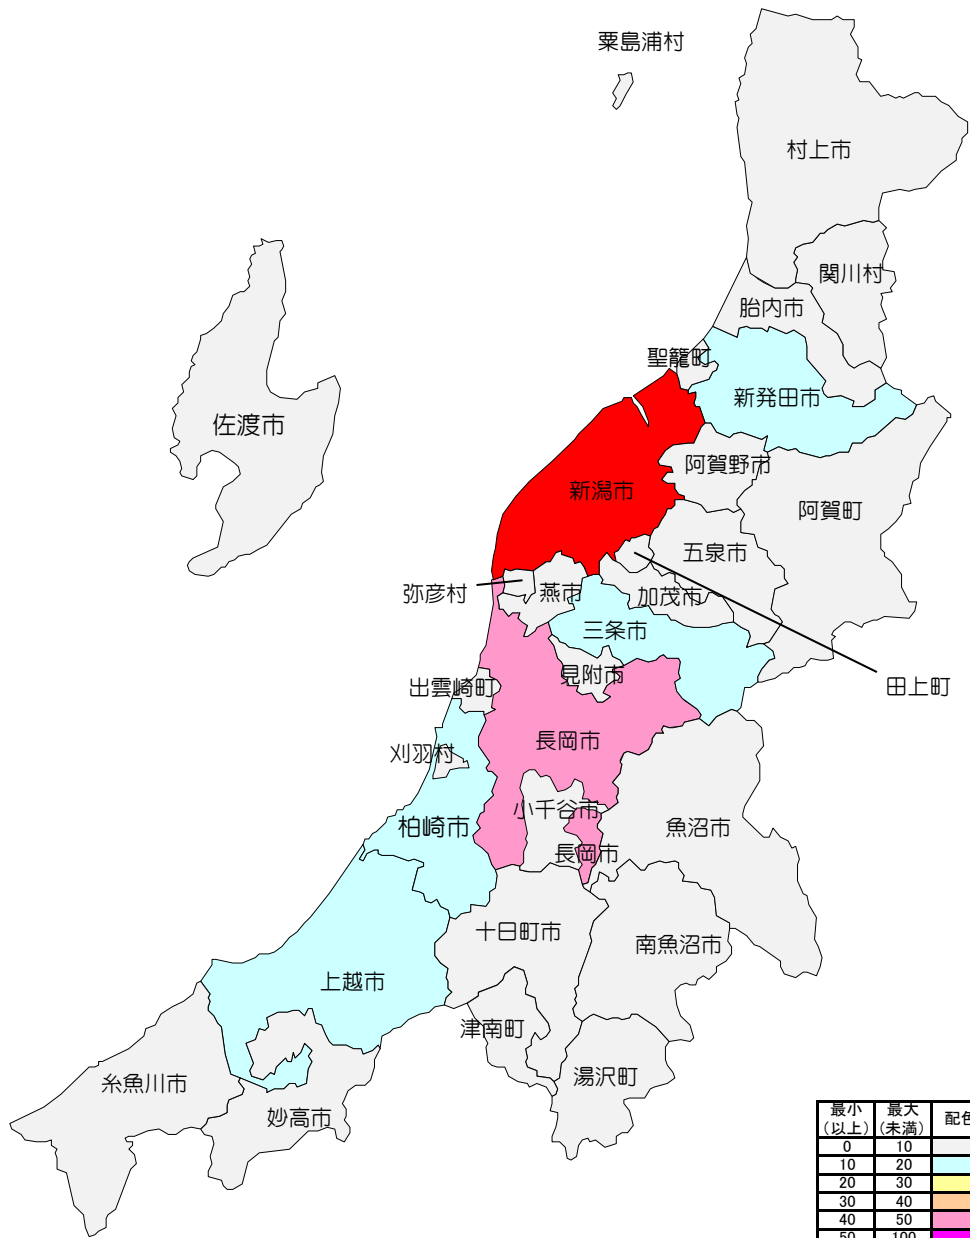

万引き

最小 (以上)	最大 (未満)	配色
0	10	White
10	20	Light Blue
20	30	Yellow
30	40	Orange
40	50	Pink
50	100	Light Purple
100	800	Red

万引き (件)	
北区	3
東区	34
中央区	44
江南区	18
秋葉区	9
南区	3
西区	28
西蒲区	3
新潟市	142
長岡市	43
上越市	16
三条市	13
柏崎市	11
新発田市	18
小千谷市	3
加茂市	6
十日町市	6
見附市	5
村上市	5
燕市	7
糸魚川市	0
五泉市	2
佐渡市	1
阿賀野市	2
魚沼市	0
南魚沼市	3
妙高市	3
胎内市	1
聖籠町	9
弥彦村	0
田上町	0
阿賀町	0
出雲崎町	0
湯沢町	1
津南町	0
刈羽村	1
関川村	0
粟島浦村	0
その他	1
合計	299