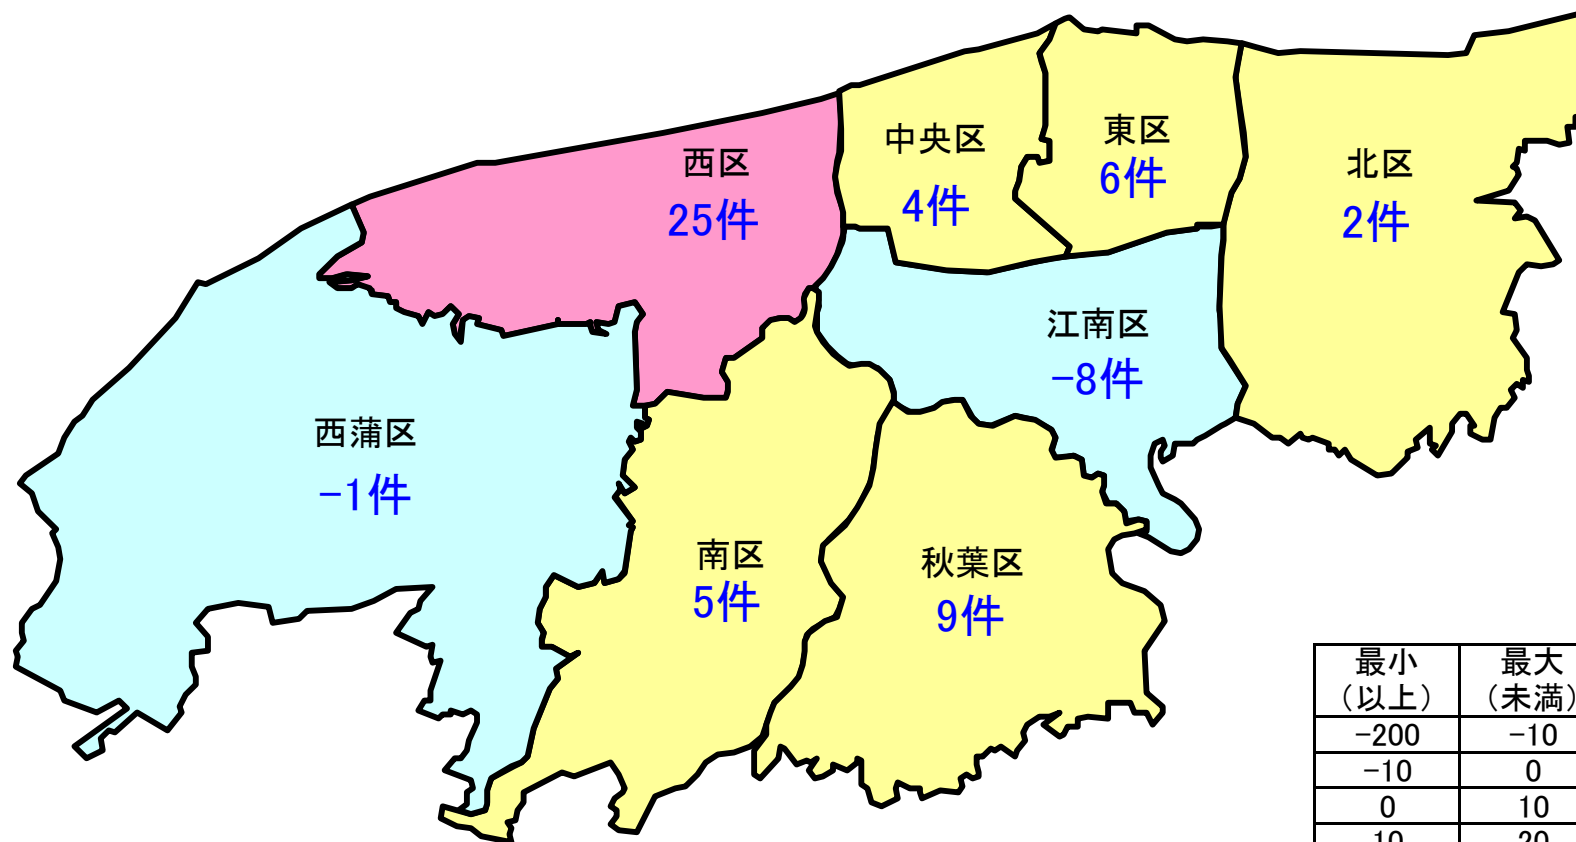

# 刑法犯増減数

最小 (以上)	最大 (未満)	配色
-200	-10	灰色
-10	0	浅青色
0	10	黄色
10	20	浅橙色
20	30	浅紫色
30	40	亮紫色
40	200	红色