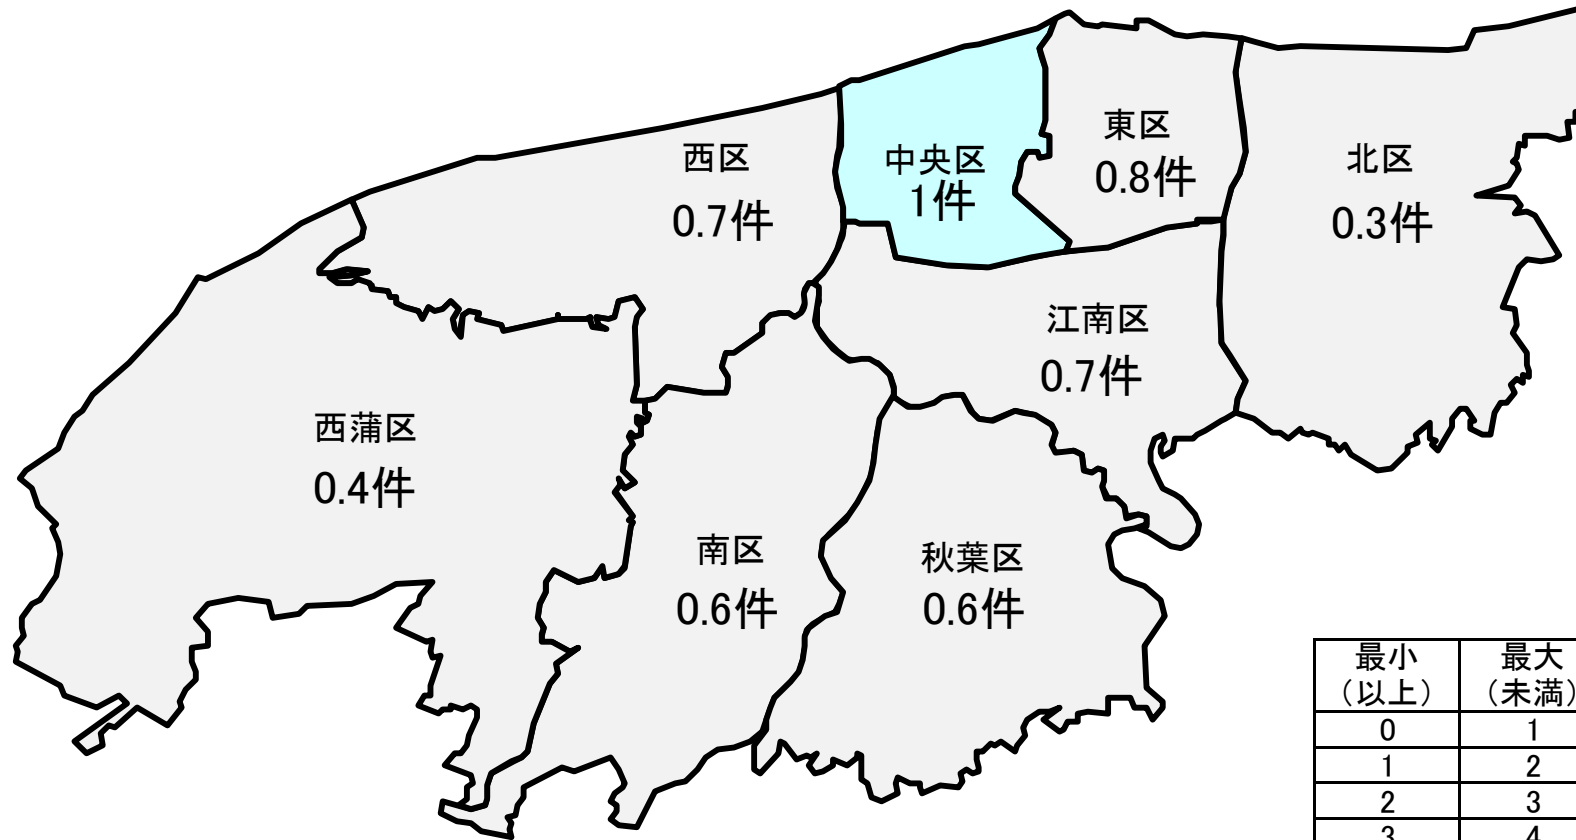

# 犯罪率

| 最小<br>(以上) | 最大<br>(未滿) | 配色 |
|------------|------------|----|
| 0          | 1          | 灰色 |
| 1          | 2          | 青色 |
| 2          | 3          | 黄色 |
| 3          | 4          | 橙色 |
| 4          | 5          | 粉色 |
| 5          | 7          | 紫色 |
| 7          | 10         | 红色 |