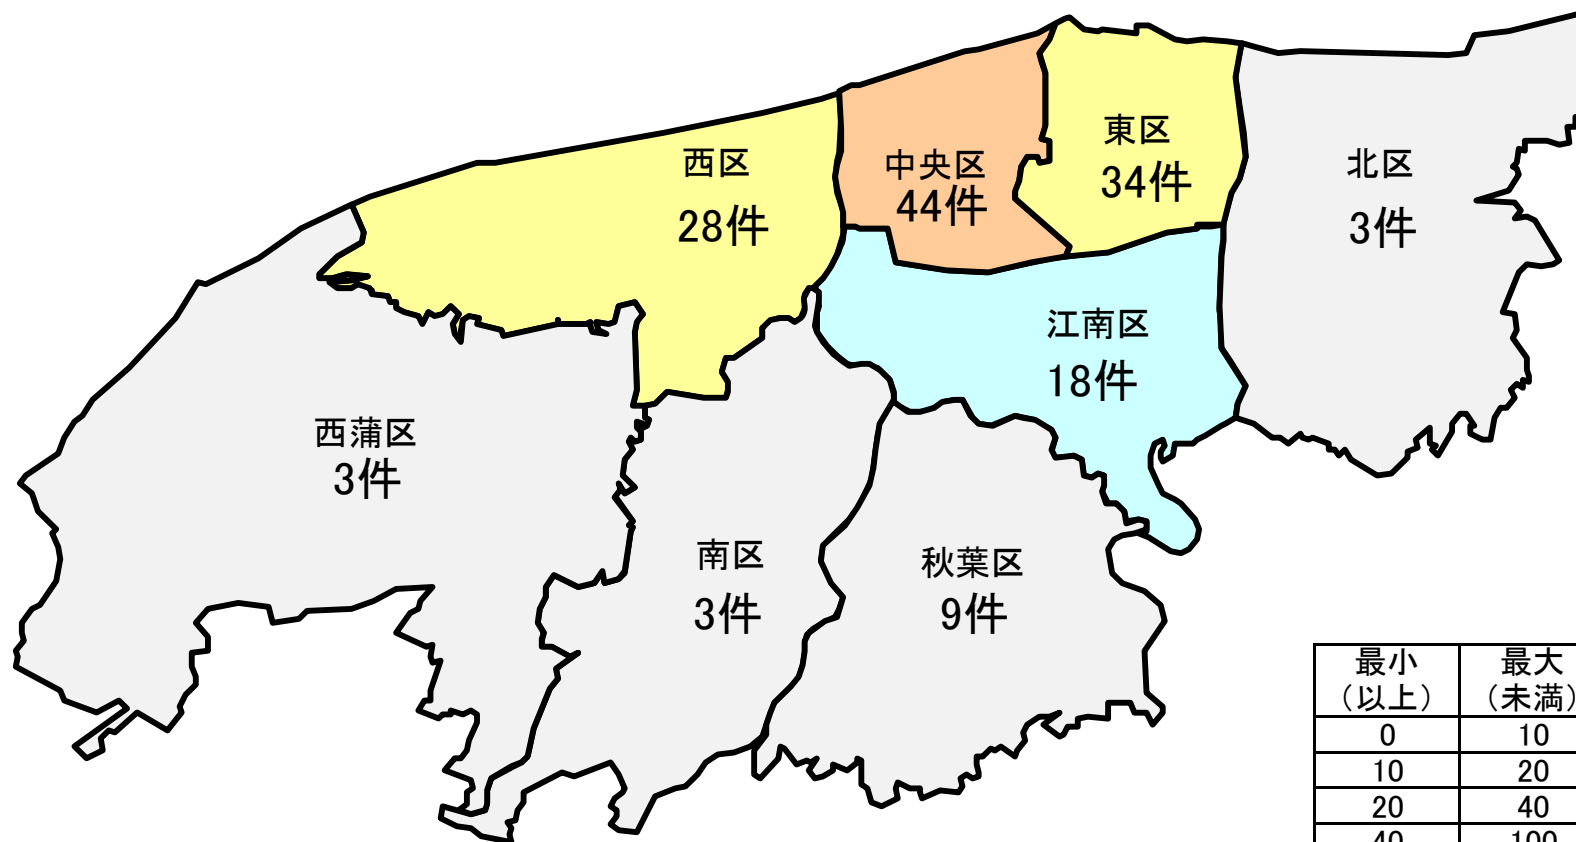

万引き総数

最小 (以上)	最大 (未満)	配色
0	10	白
10	20	水色
20	40	黄色
40	100	オレンジ
100	150	ピンク
150	200	紫
200	500	赤