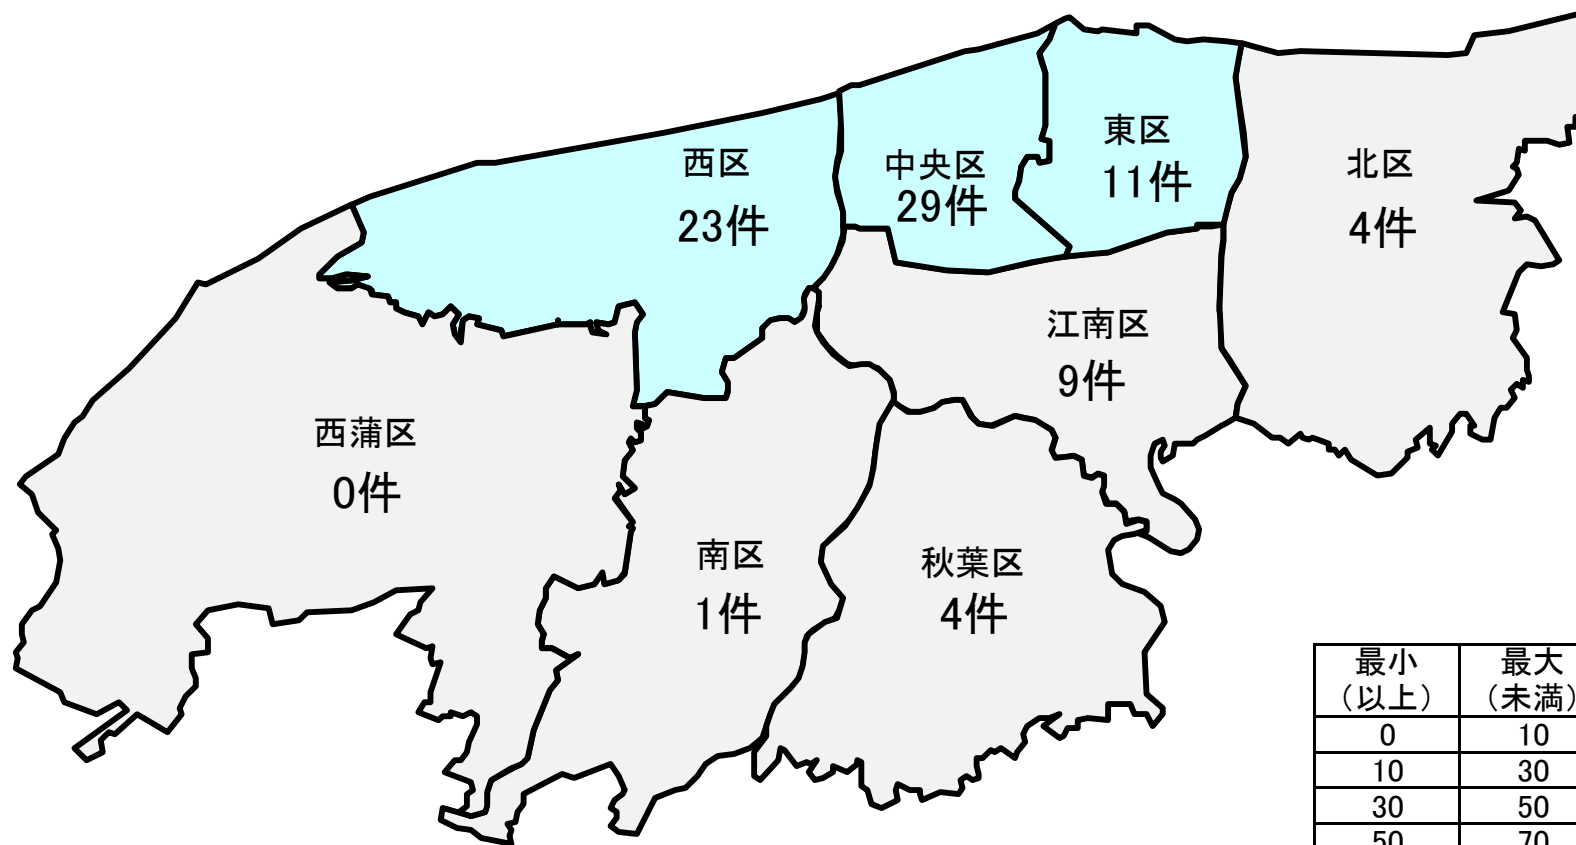

# 自転車盗総数

最小 (以上)	最大 (未満)	配色
0	10	白
10	30	水色
30	50	黄色
50	70	オレンジ
70	100	ピンク
100	200	紫
200	500	赤