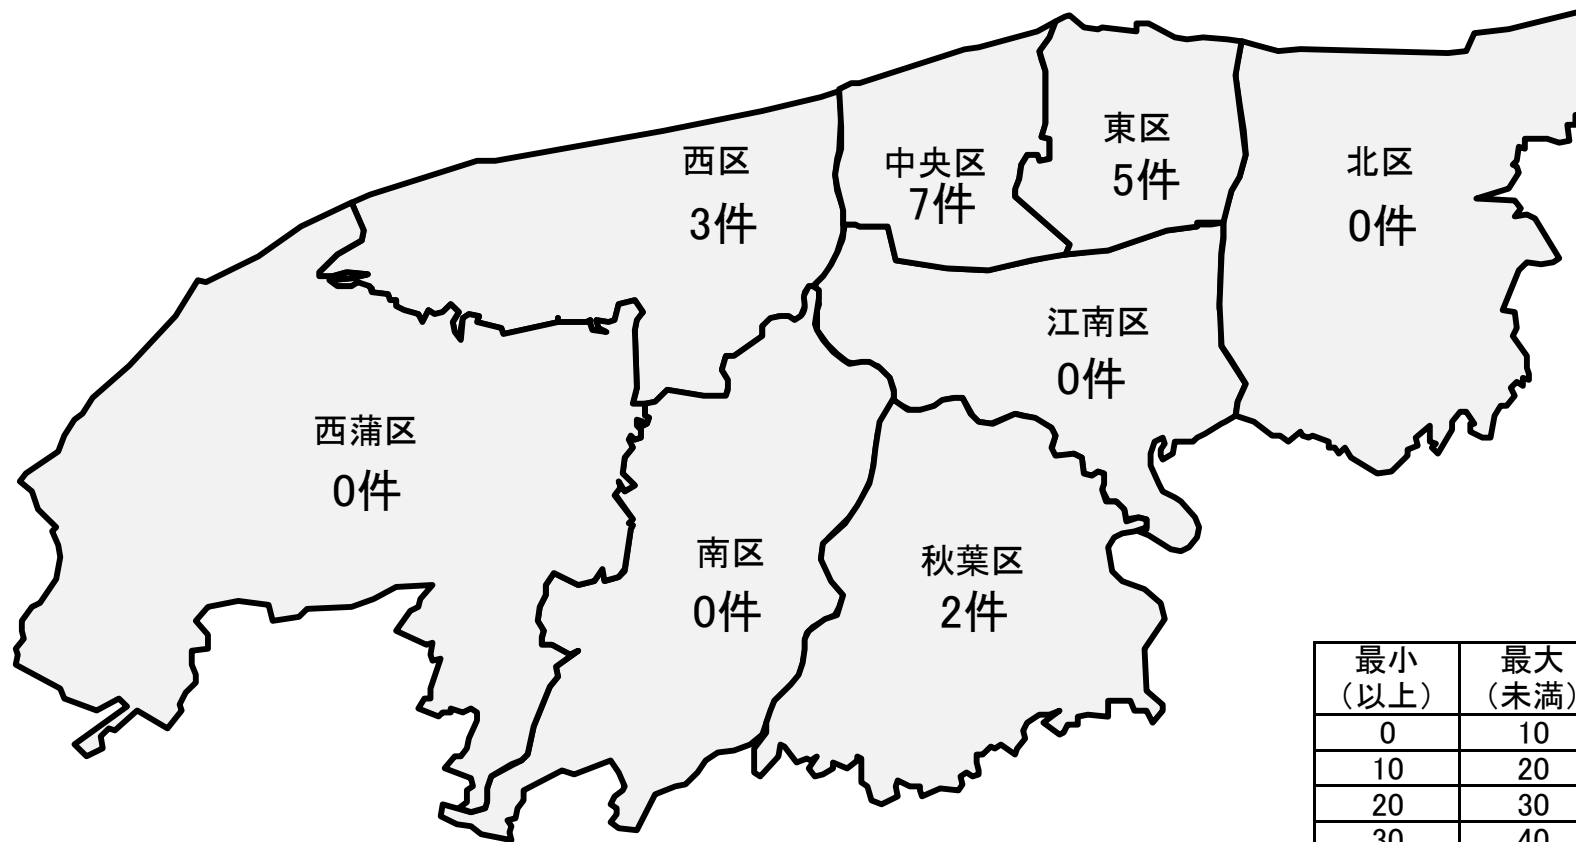

# 侵入窃盗総数

最小 (以上)	最大 (未満)	配色
0	10	白
10	20	水色
20	30	黄色
30	40	オレンジ
40	60	ピンク
60	80	紫
80	200	赤