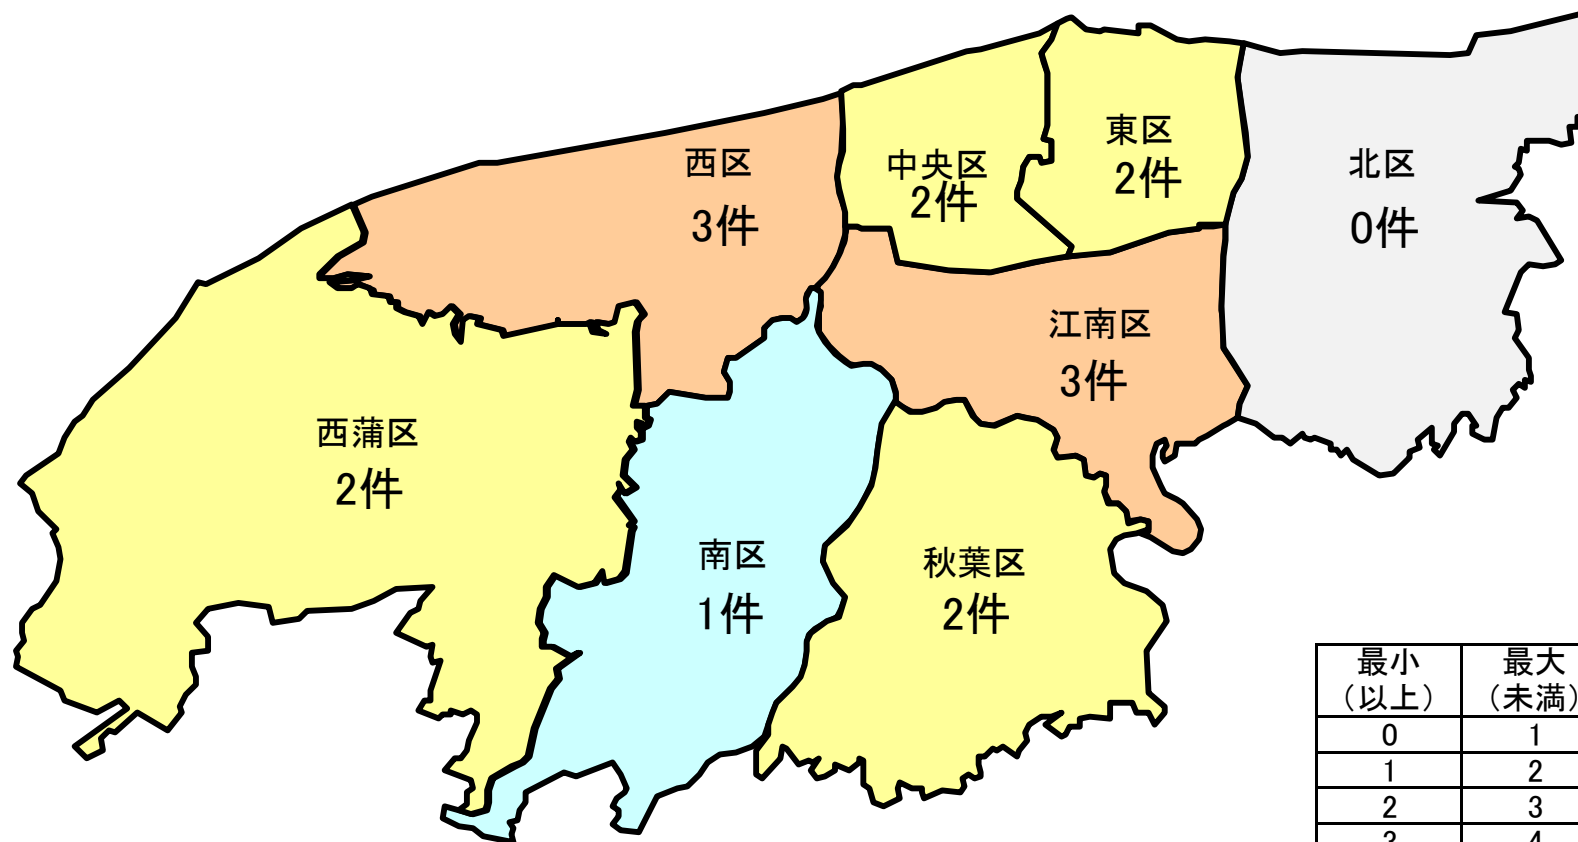

特殊詐欺総数

最小 (以上)	最大 (未満)	配色
0	1	白
1	2	水色
2	3	黄色
3	4	茶色
4	5	桃色
5	6	紫
6	50	赤