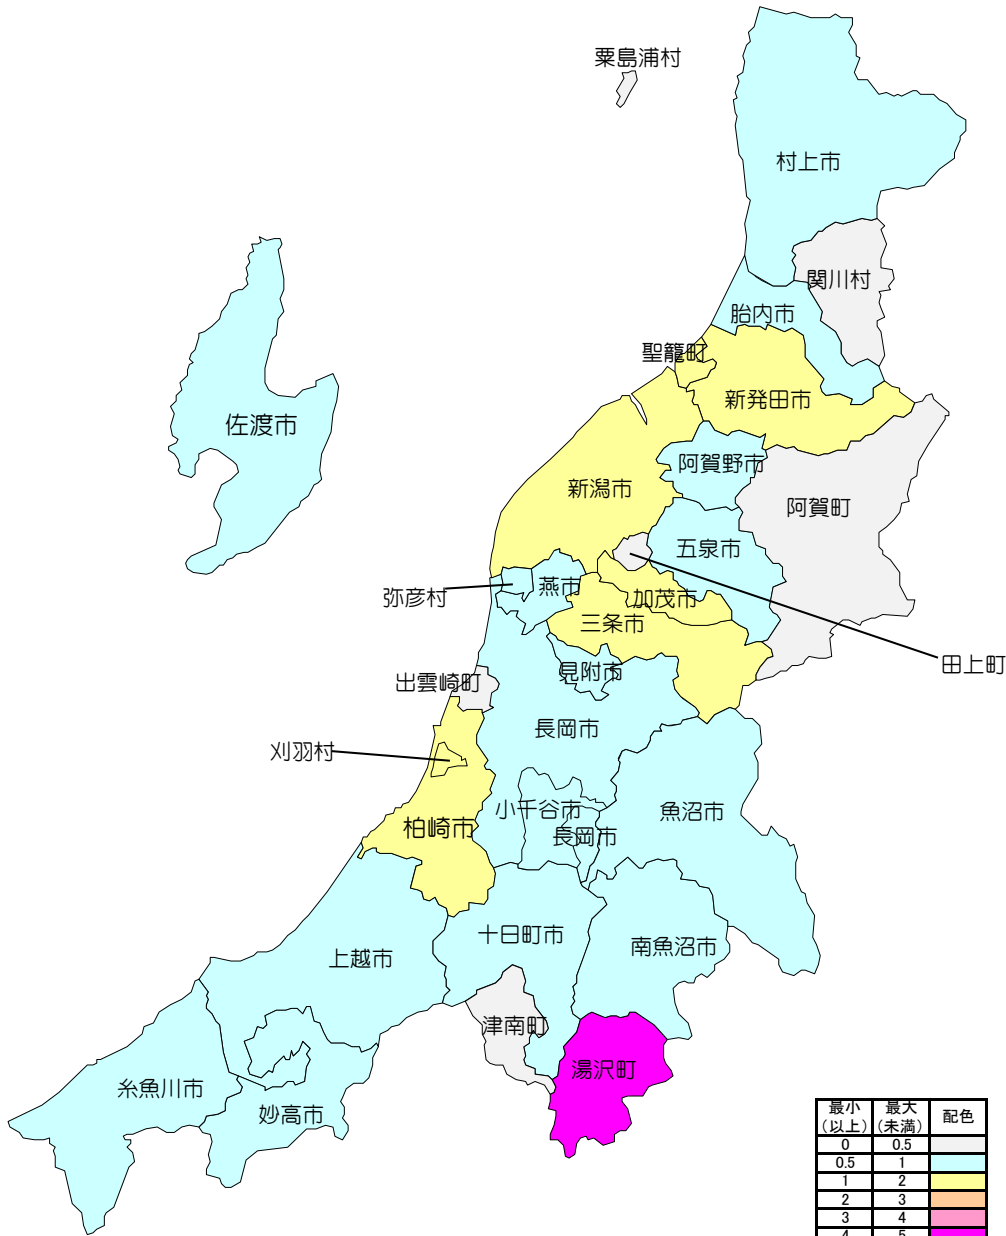

犯罪率

最小 (以上)	最大 (未満)	配色
0	0.5	白
0.5	1	黄
1	2	橙
2	3	赤
3	4	紫
4	5	青
5	15	黒

犯罪率 (件)	
北区	0.7
東区	1.2
中央区	1.7
江南区	1.1
秋葉区	1.0
南区	0.9
西区	1.3
西蒲区	0.8
新潟市	1.2
長岡市	0.8
上越市	0.7
三条市	1.0
柏崎市	1.0
新発田市	1.0
小千谷市	0.5
加茂市	1.2
十日町市	0.7
見附市	0.7
村上市	0.8
燕市	0.8
糸魚川市	0.5
五泉市	0.9
佐渡市	0.8
阿賀野市	0.8
魚沼市	0.7
南魚沼市	0.9
妙高市	0.8
胎内市	0.6
聖籠町	1.4
弥彦村	0.8
田上町	0.3
阿賀町	0.2
出雲崎町	0.3
湯沢町	4.0
津南町	0.3
刈羽村	1.2
関川村	0.0
粟島浦村	0.0
その他	-
合計	1.0