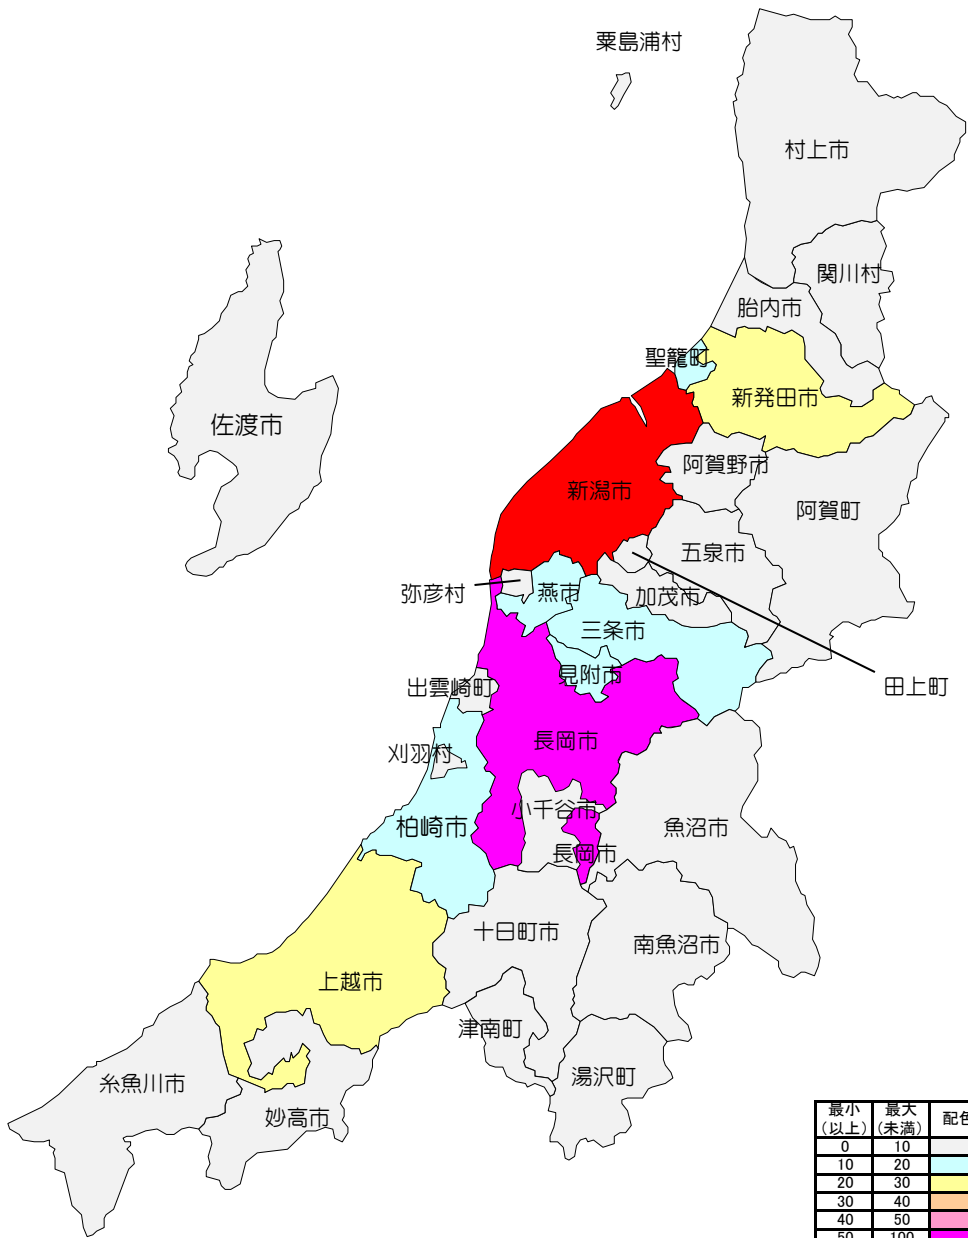

万引き

最小 (以上)	最大 (未満)	配色
0	10	白
10	20	黄
20	30	黄緑
30	40	緑
40	50	青
50	100	紫
100	800	赤

万引き (件)	
北区	4
東区	49
中央区	68
江南区	25
秋葉区	15
南区	9
西区	38
西蒲区	7
新潟市	215
長岡市	55
上越市	26
三条市	17
柏崎市	15
新発田市	25
小千谷市	3
加茂市	7
十日町市	6
見附市	12
村上市	7
燕市	14
糸魚川市	0
五泉市	3
佐渡市	2
阿賀野市	5
魚沼市	4
南魚沼市	4
妙高市	3
胎内市	1
聖籠町	10
弥彦村	0
田上町	0
阿賀町	0
出雲崎町	0
湯沢町	1
津南町	0
刈羽村	3
関川村	0
粟島浦村	0
その他	0
合計	438