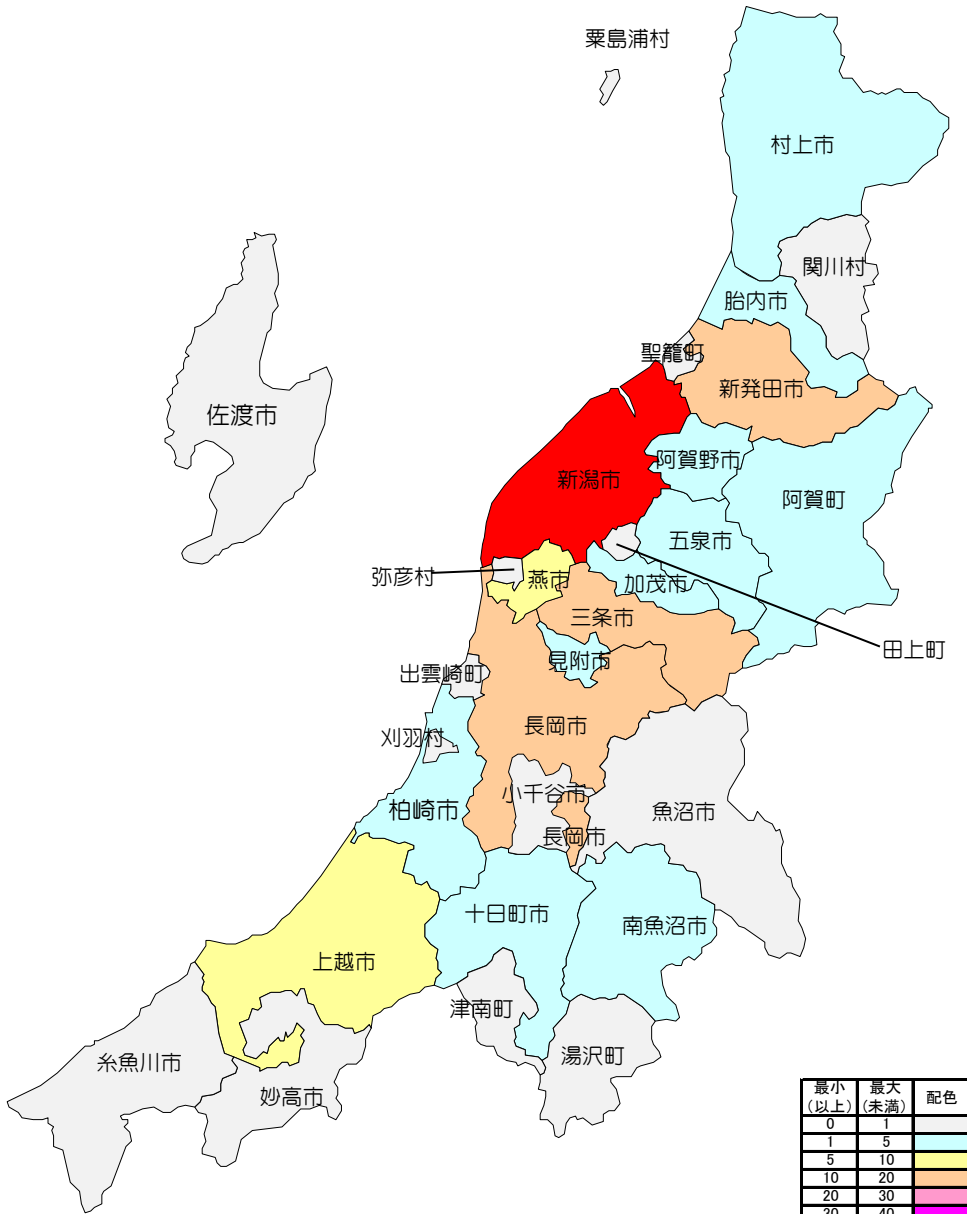

# 自転車盗

自転車盗 (件)	
北区	10
東区	23
中央区	62
江南区	17
秋葉区	9
南区	1
西区	38
西蒲区	0
新潟市	160
長岡市	14
上越市	6
三条市	18
柏崎市	2
新発田市	13
小千谷市	0
加茂市	3
十日町市	1
見附市	3
村上市	1
燕市	6
糸魚川市	0
五泉市	2
佐渡市	0
阿賀野市	2
魚沼市	0
南魚沼市	2
妙高市	0
胎内市	1
聖籠町	0
弥彦村	0
田上町	0
阿賀町	1
出雲崎町	0
湯沢町	0
津南町	0
刈羽村	0
関川村	0
粟島浦村	0
その他	0
合計	235