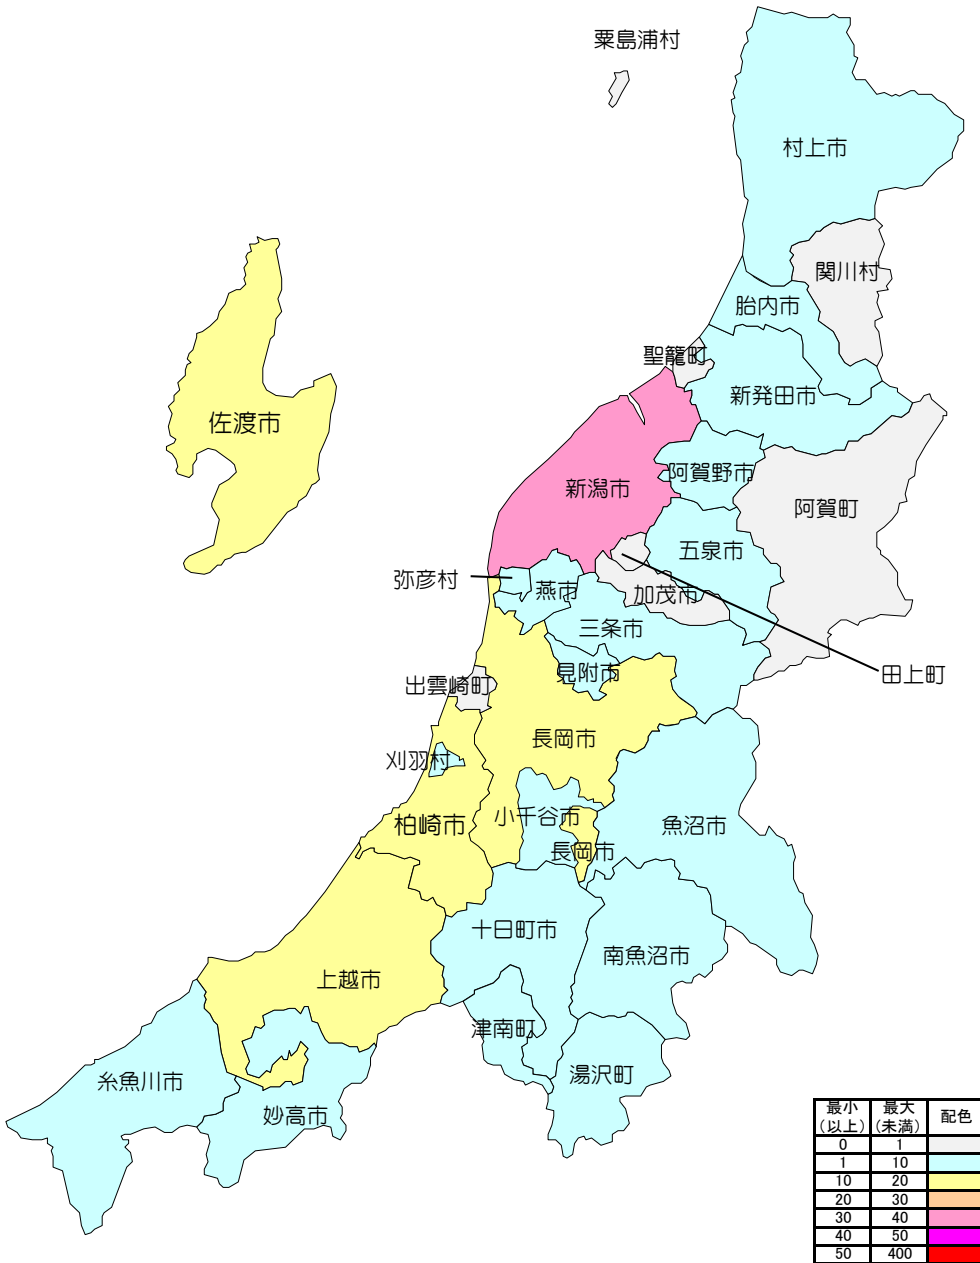

侵入窃盗

侵入窃盗 (件)	
北区	0
東区	7
中央区	12
江南区	1
秋葉区	5
南区	2
西区	6
西蒲区	4
新潟市	37
長岡市	10
上越市	10
三条市	2
柏崎市	11
新発田市	4
小千谷市	3
加茂市	0
十日町市	3
見附市	2
村上市	5
燕市	2
糸魚川市	3
五泉市	7
佐渡市	13
阿賀野市	2
魚沼市	4
南魚沼市	1
妙高市	1
胎内市	2
聖籠町	0
弥彦村	1
田上町	0
阿賀町	0
出雲崎町	0
湯沢町	1
津南町	2
刈羽村	1
関川村	0
粟島浦村	0
その他	0
合計	127