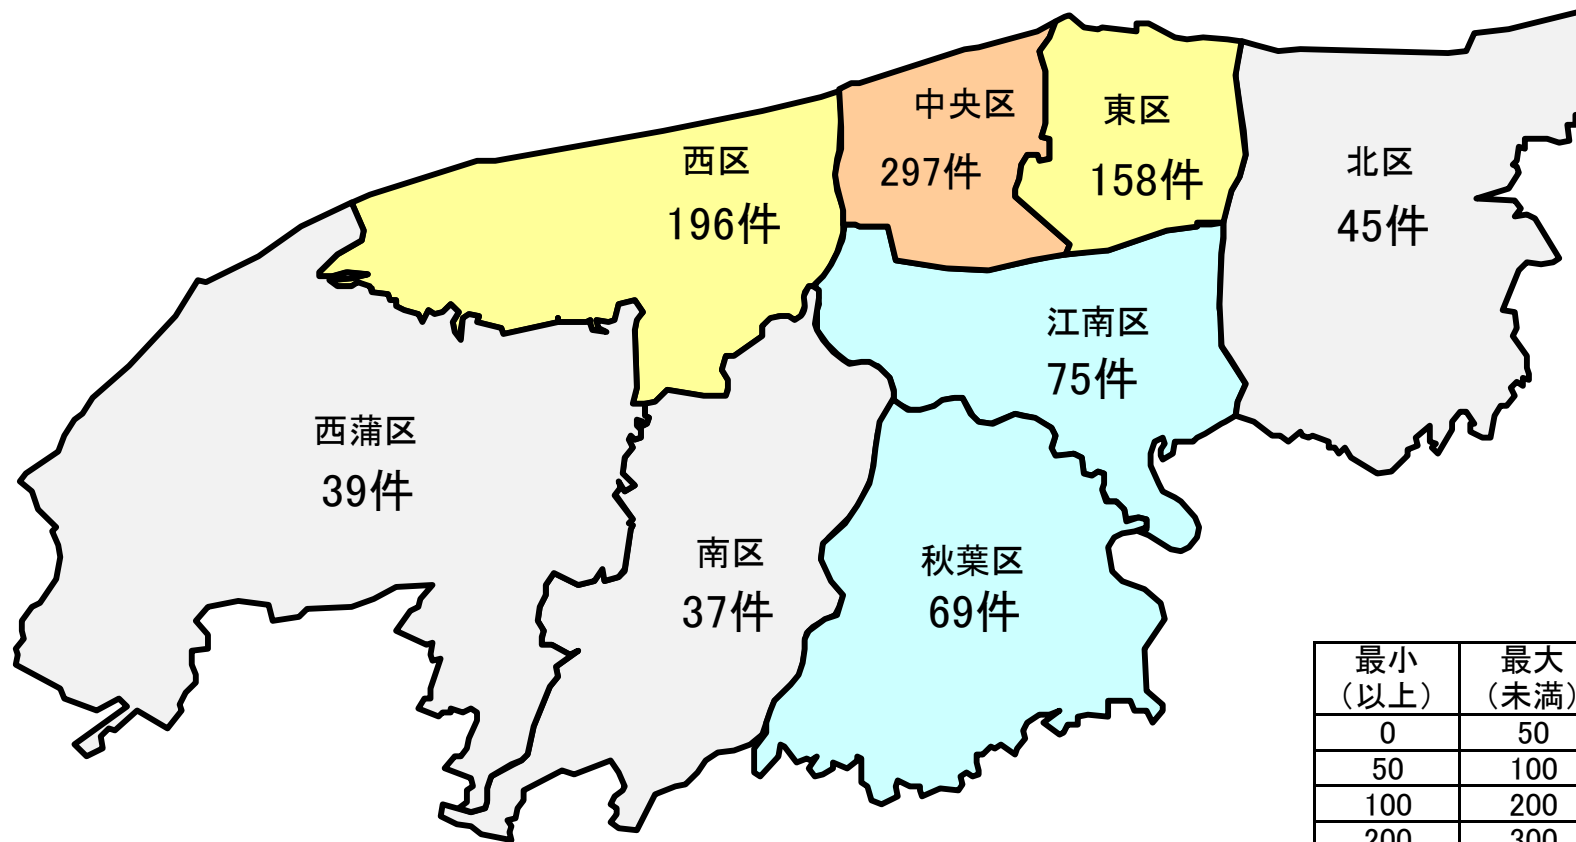

# 刑法犯総数

最小 (以上)	最大 (未満)	配色
0	50	白
50	100	水色
100	200	黄色
200	300	オレンジ
300	500	ピンク
500	1000	紫
1000	2000	赤