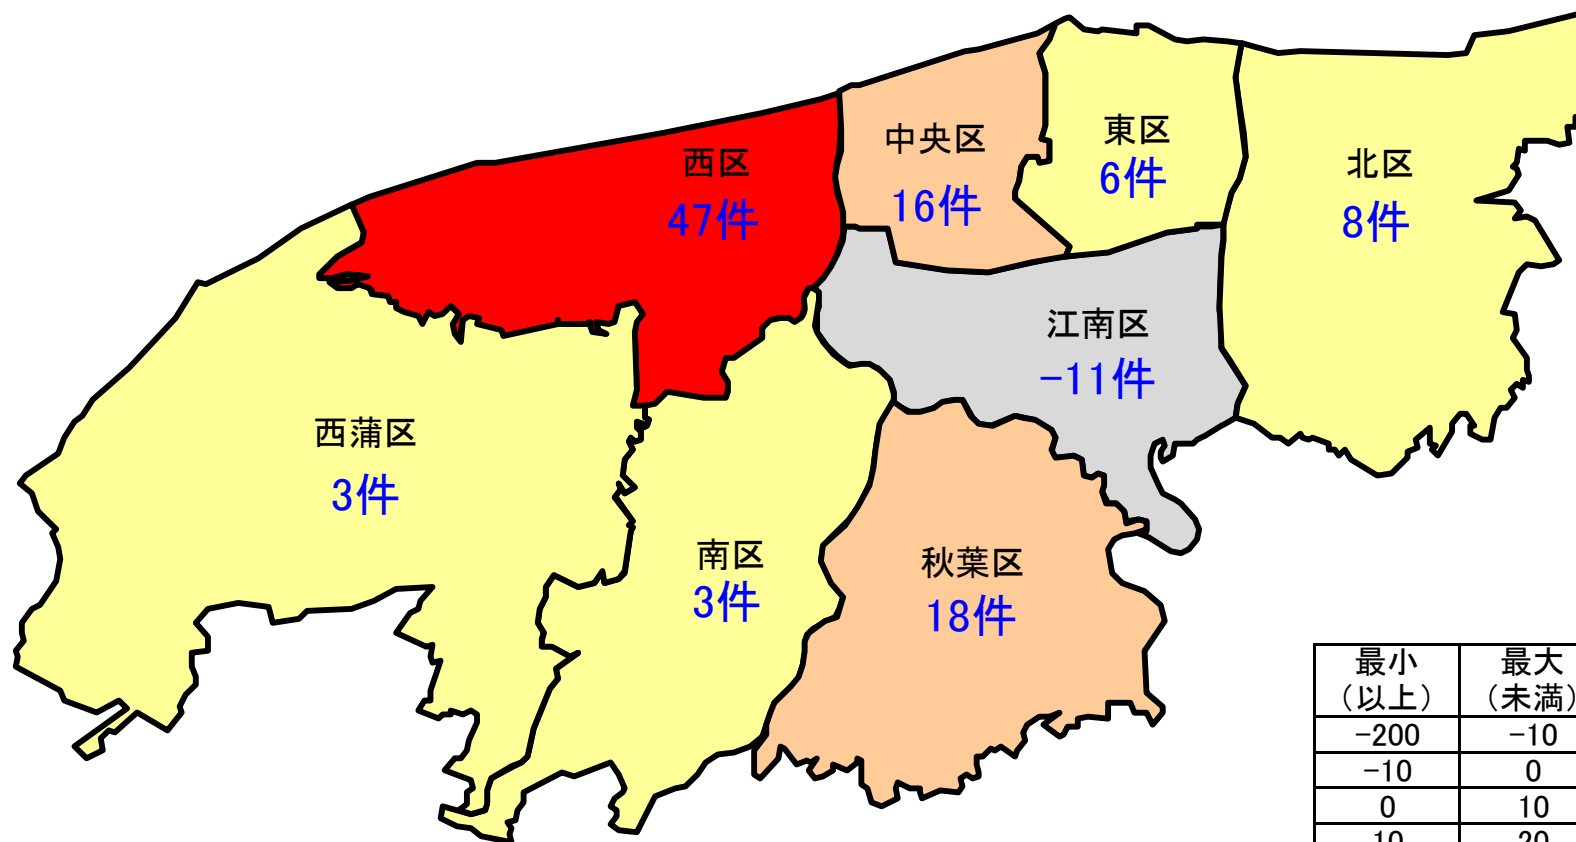

刑法犯増減数

最小 (以上)	最大 (未滿)	配色
-200	-10	灰色
-10	0	青色
0	10	黄色
10	20	橙色
20	30	粉色
30	40	紫色
40	200	红色