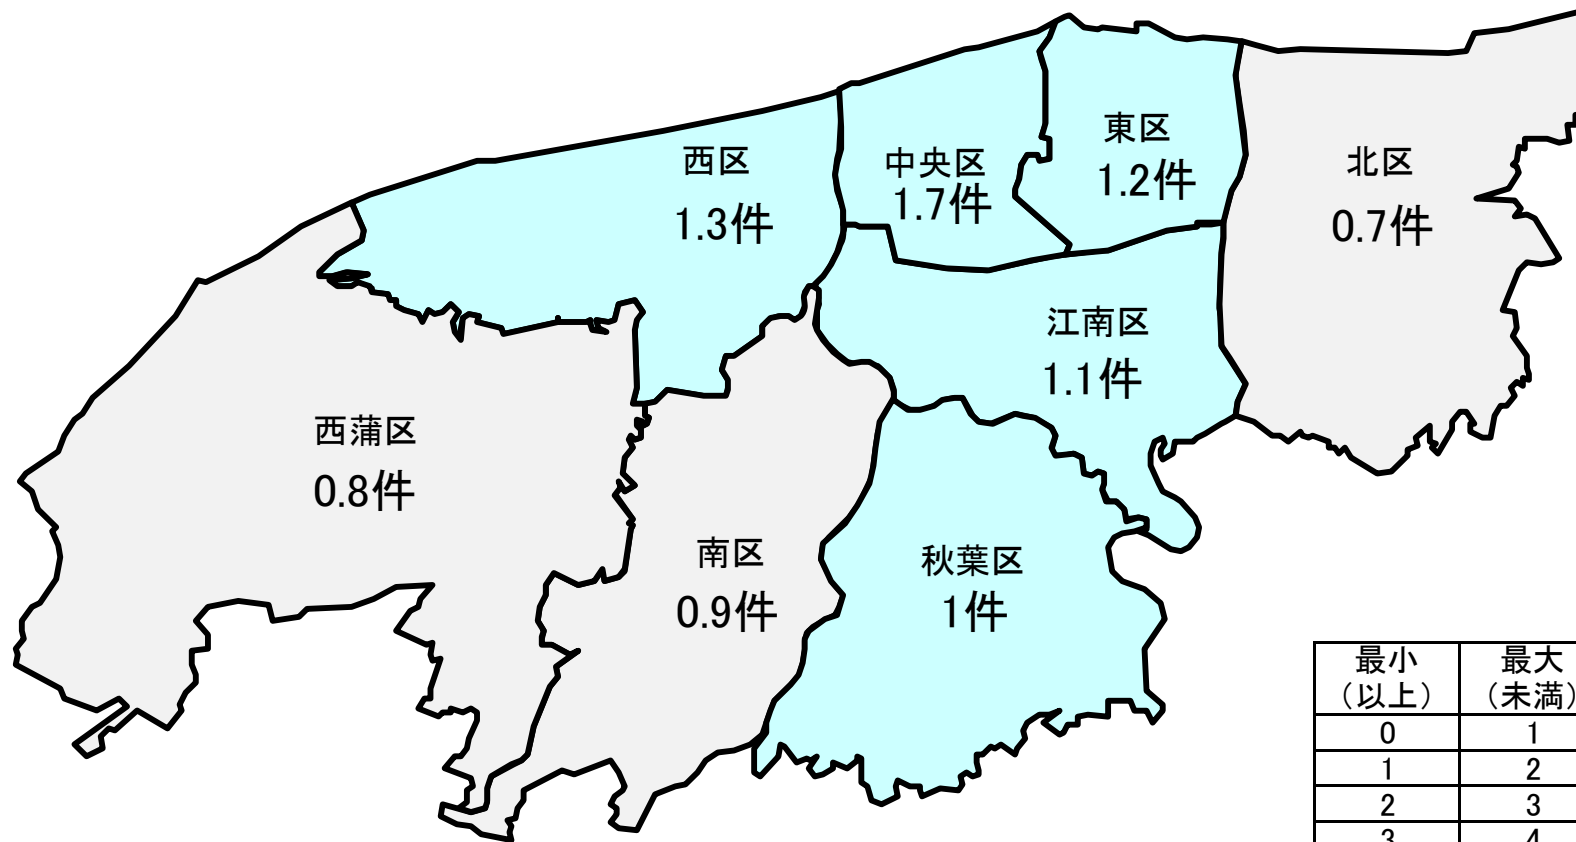

# 犯罪率

最小 (以上)	最大 (未滿)	配色
0	1	灰色
1	2	浅蓝色
2	3	黄色
3	4	橙色
4	5	粉色
5	7	紫色
7	10	红色