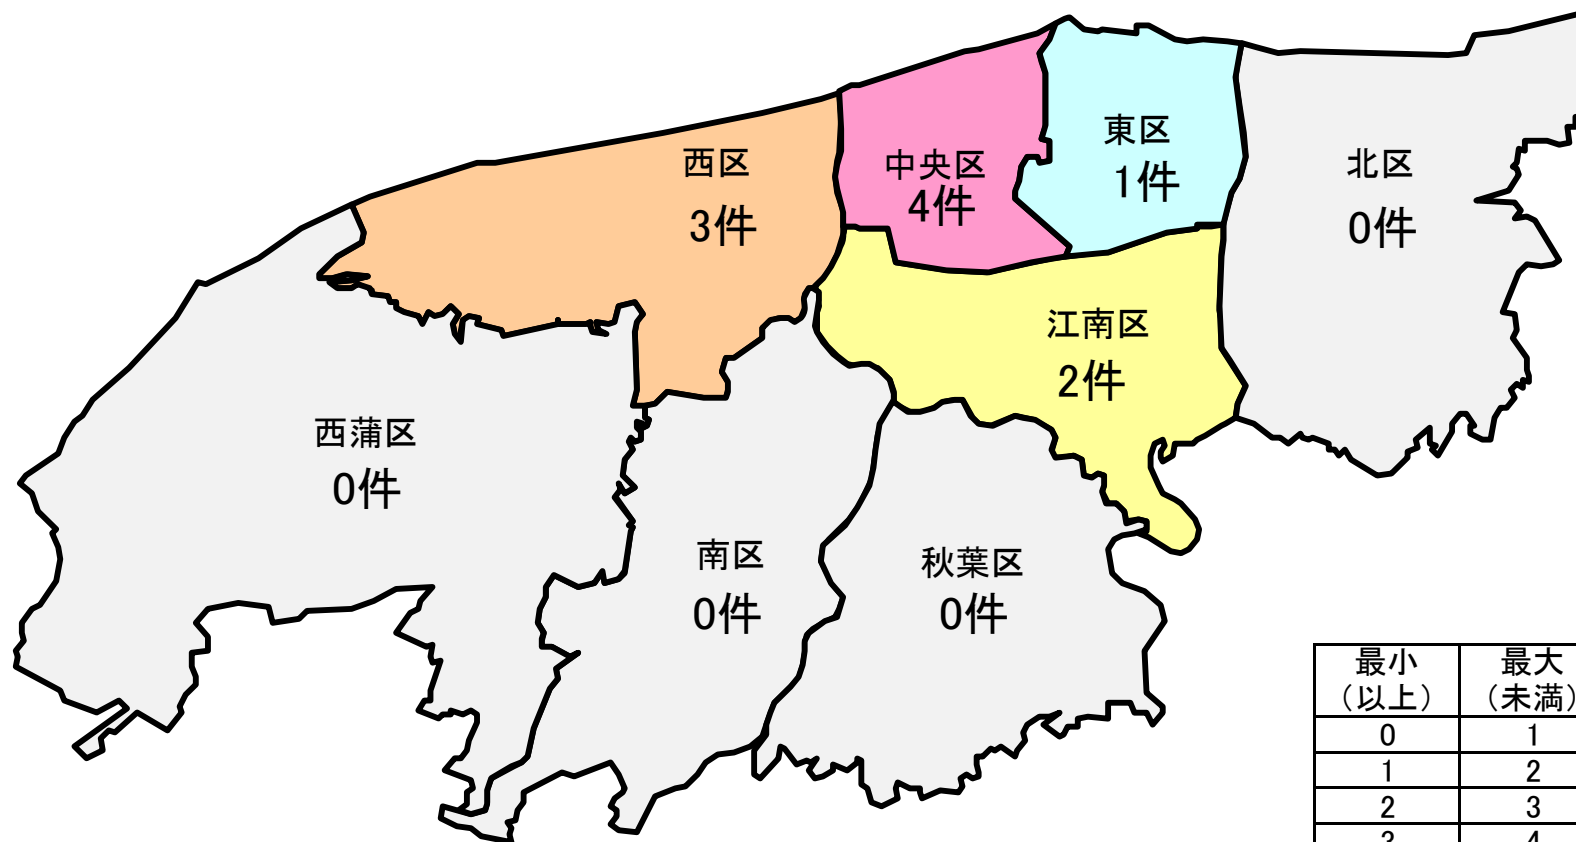

不同意わいせつ総数

最小 (以上)	最大 (未満)	配色
0	1	白
1	2	水色
2	3	黄色
3	4	オレンジ
4	5	ピンク
5	6	紫
6	15	赤