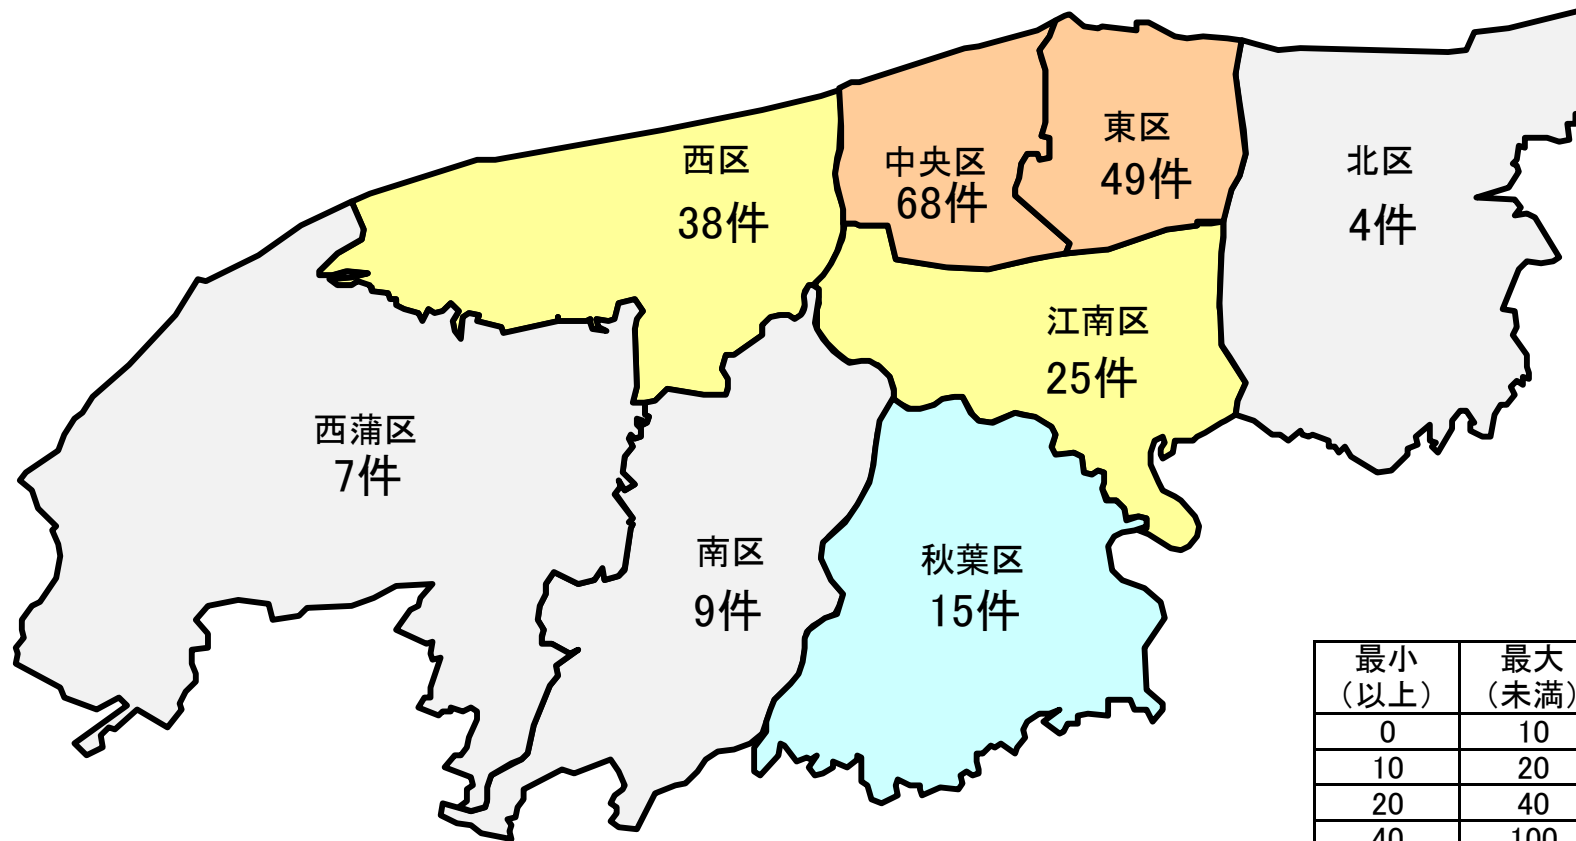

万引き総数

最小 (以上)	最大 (未滿)	配色
0	10	白
10	20	青
20	40	黄
40	100	橙
100	150	紫
150	200	赤
200	500	赤