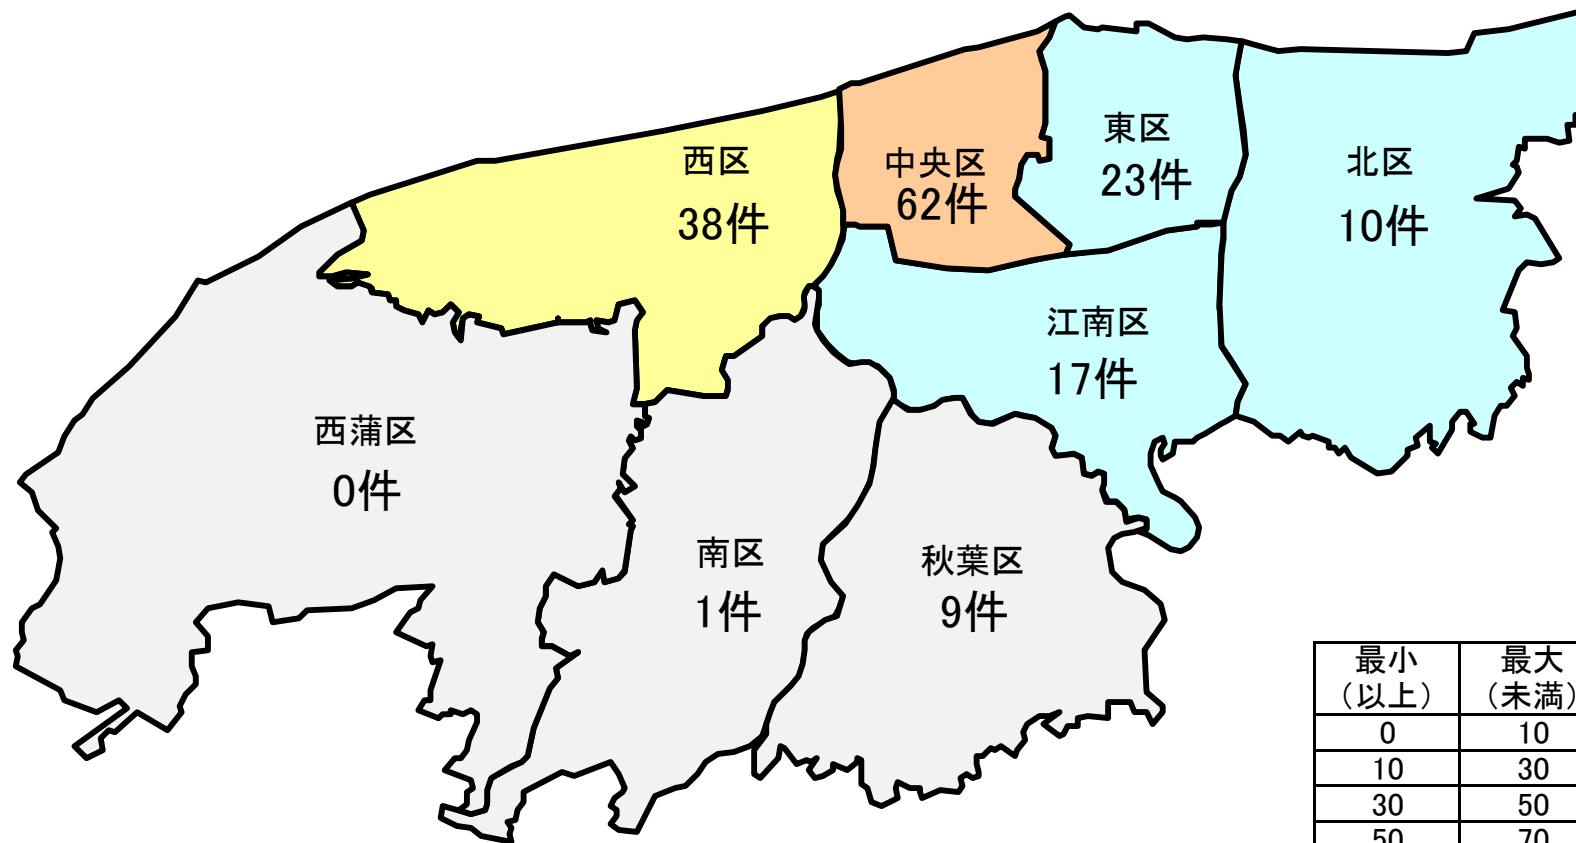

# 自転車盗総数

最小 (以上)	最大 (未満)	配色
0	10	白
10	30	水色
30	50	黄色
50	70	オレンジ
70	100	ピンク
100	200	紫
200	500	赤