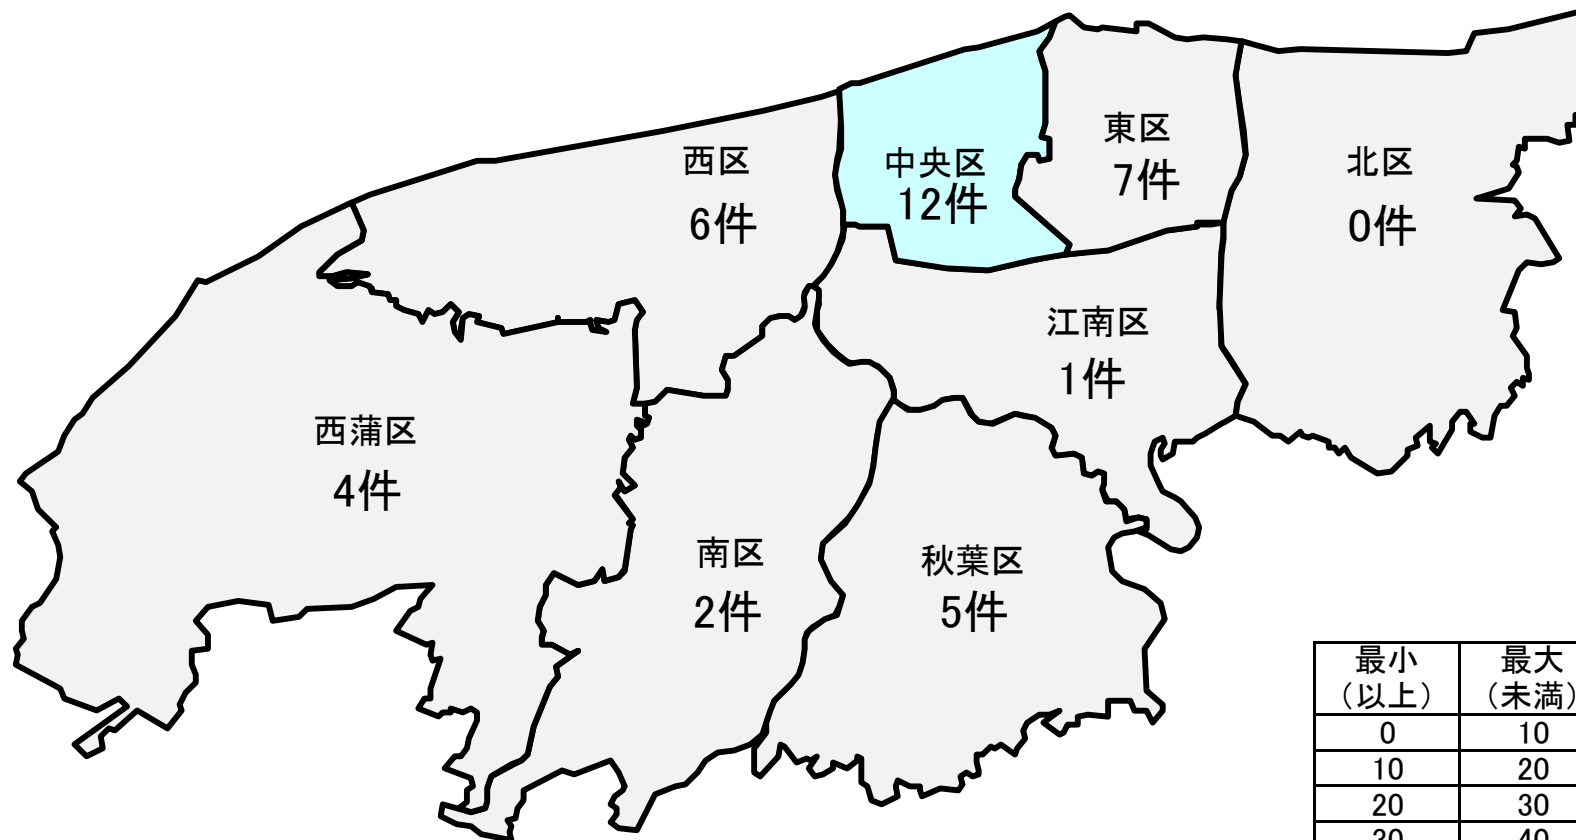

侵入窃盗総数

最小 (以上)	最大 (未滿)	配色
0	10	白
10	20	水色
20	30	黄
30	40	オレンジ
40	60	ピンク
60	80	紫
80	200	赤