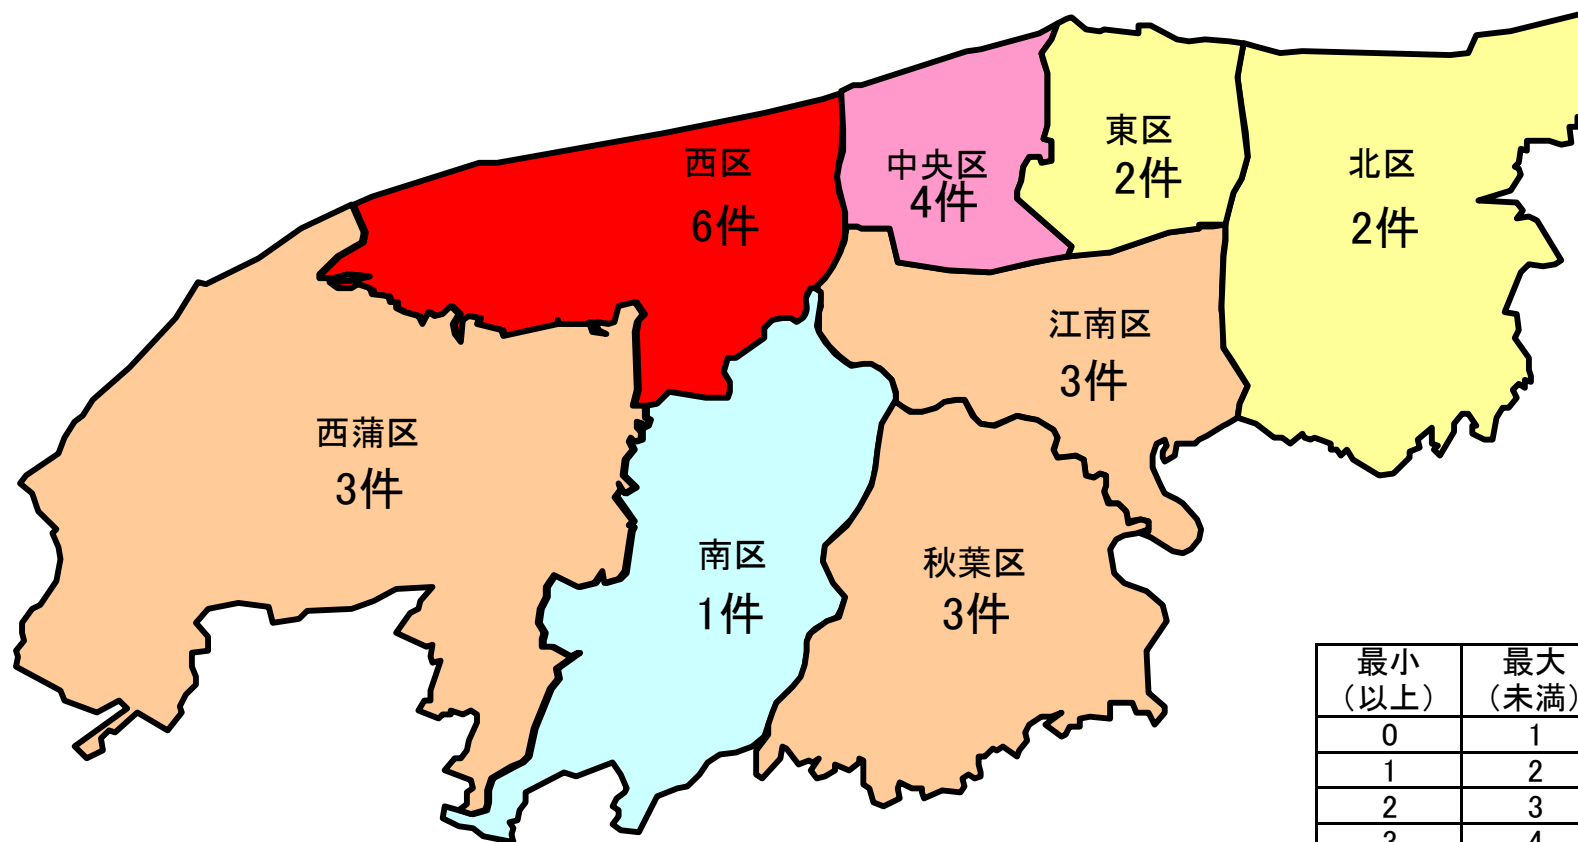

特殊詐欺総数

最小 (以上)	最大 (未満)	配色
0	1	白
1	2	水色
2	3	黄色
3	4	茶色
4	5	ピンク
5	6	紫
6	50	赤