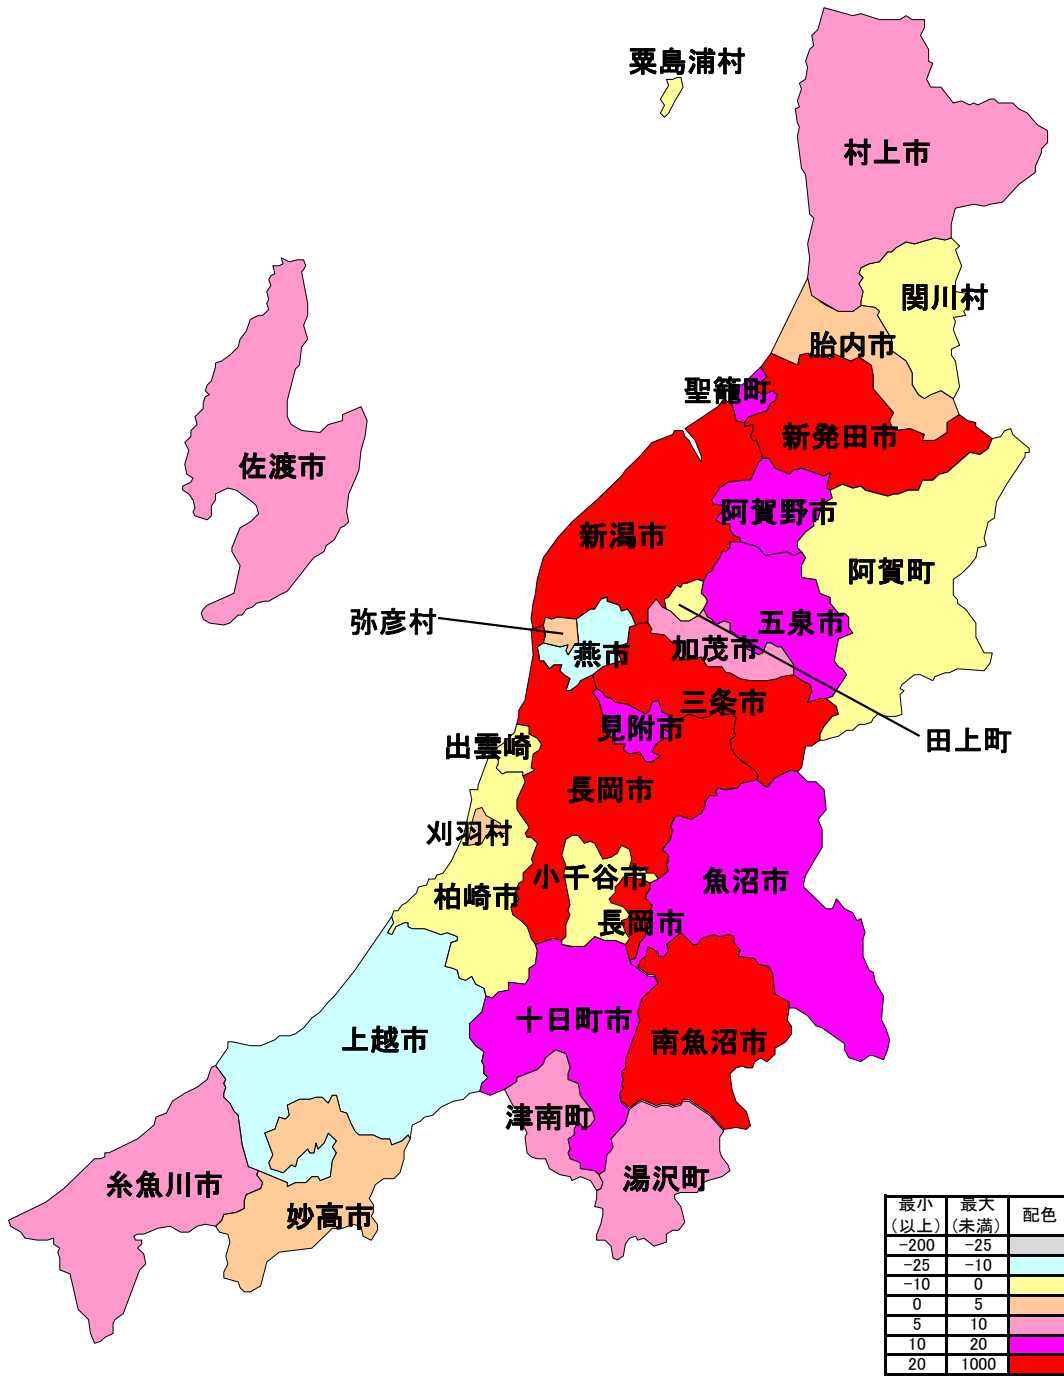

刑法犯増減数

最小 (以上)	最大 (未満)	配色
-200	-25	青
-25	-10	黄
-10	0	黄
0	5	黄
5	10	黄
10	20	黄
20	1000	赤

刑法犯増減数 (件)	
北区	14
東区	-8
中央区	-10
江南区	-25
秋葉区	14
南区	14
西区	60
西蒲区	3
新潟市	62
長岡市	80
上越市	-13
三条市	45
柏崎市	-5
新発田市	25
小千谷市	-4
加茂市	5
十日町市	10
見附市	16
村上市	6
燕市	-17
糸魚川市	5
五泉市	13
佐渡市	7
阿賀野市	13
魚沼市	13
南魚沼市	28
妙高市	0
胎内市	1
聖籠町	12
弥彦村	1
田上町	-2
阿賀町	-2
出雲崎町	-1
湯沢町	8
津南町	6
刈羽村	4
関川村	-1
粟島浦村	-1
合計	307

※その他 -7