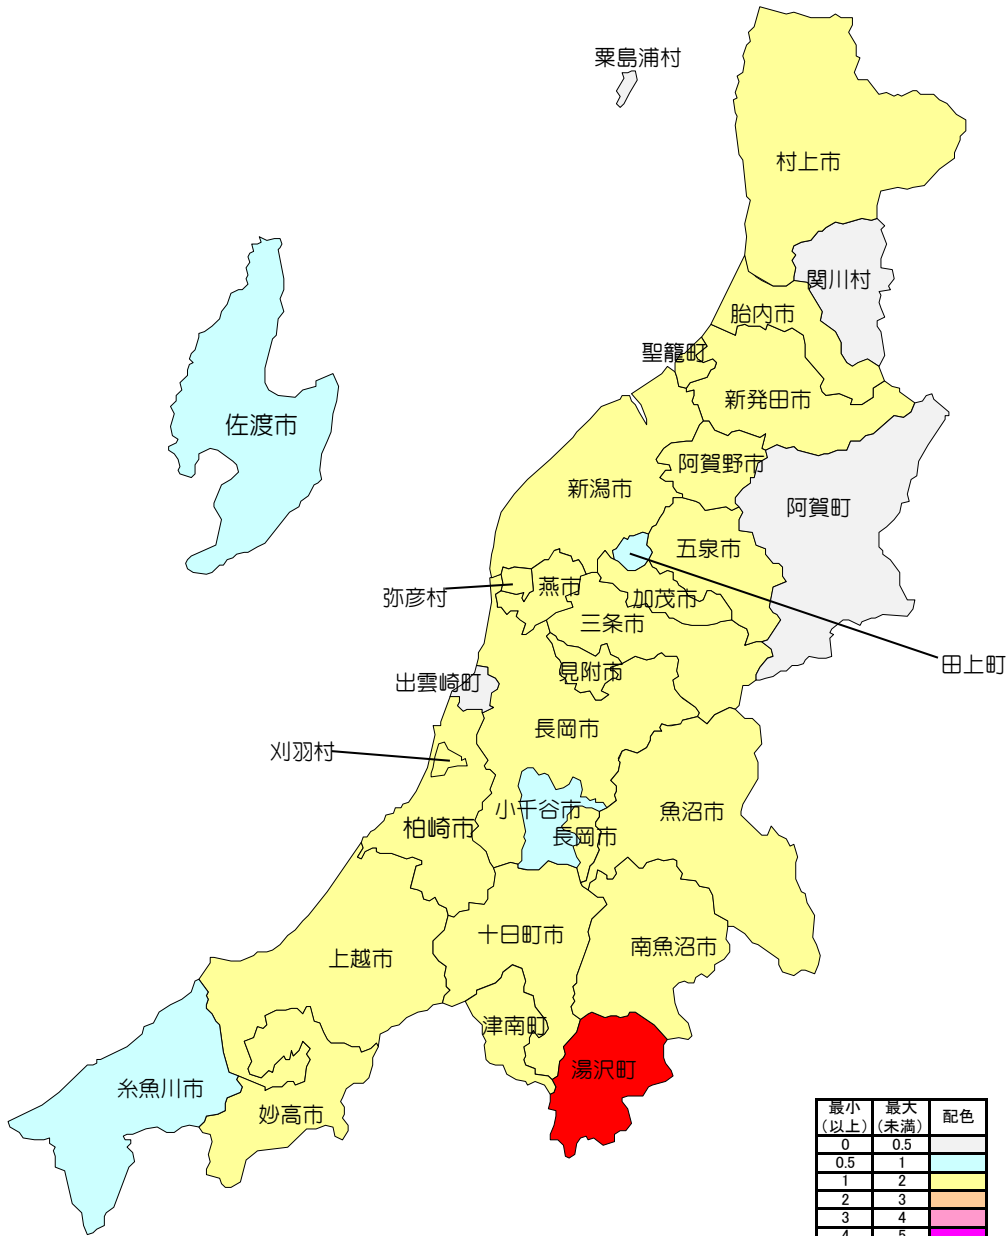

犯罪率

最小 (以上)	最大 (未満)	配色
0	0.5	白
0.5	1	黄
1	2	橙
2	3	赤
3	4	紫
4	5	青
5	15	赤

犯罪率 (件)	
北区	1.0
東区	1.6
中央区	2.3
江南区	1.6
秋葉区	1.3
南区	1.7
西区	1.8
西蒲区	1.0
新潟市	1.7
長岡市	1.1
上越市	1.0
三条市	1.5
柏崎市	1.4
新発田市	1.4
小千谷市	0.7
加茂市	1.4
十日町市	1.0
見附市	1.2
村上市	1.0
燕市	1.1
糸魚川市	0.8
五泉市	1.2
佐渡市	0.9
阿賀野市	1.0
魚沼市	1.0
南魚沼市	1.6
妙高市	1.1
胎内市	1.0
聖籠町	1.9
弥彦村	1.0
田上町	0.6
阿賀町	0.4
出雲崎町	0.3
湯沢町	5.7
津南町	1.0
刈羽村	1.4
関川村	0.2
粟島浦村	0.0
その他	-
合計	1.4