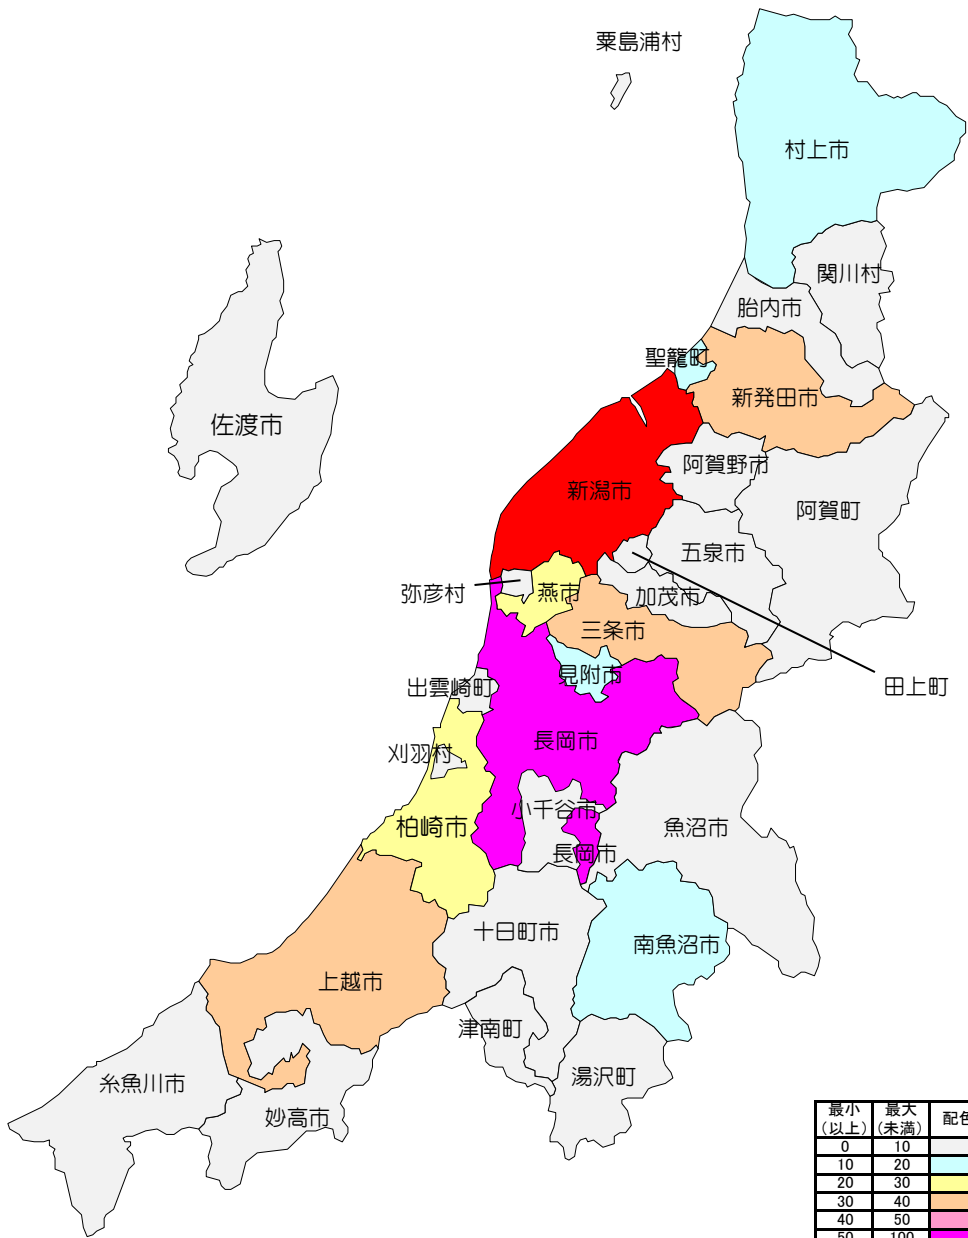

万引き

最小 (以上)	最大 (未満)	配色
0	10	White
10	20	Light Blue
20	30	Yellow
30	40	Orange
40	50	Pink
50	100	Magenta
100	800	Red

万引き (件)	
北区	4
東区	56
中央区	96
江南区	29
秋葉区	22
南区	12
西区	55
西蒲区	9
新潟市	283
長岡市	63
上越市	37
三条市	31
柏崎市	21
新発田市	32
小千谷市	4
加茂市	7
十日町市	8
見附市	18
村上市	10
燕市	21
糸魚川市	0
五泉市	4
佐渡市	2
阿賀野市	6
魚沼市	4
南魚沼市	17
妙高市	3
胎内市	3
聖籠町	12
弥彦村	0
田上町	0
阿賀町	0
出雲崎町	0
湯沢町	1
津南町	0
刈羽村	4
関川村	0
粟島浦村	0
その他	0
合計	591