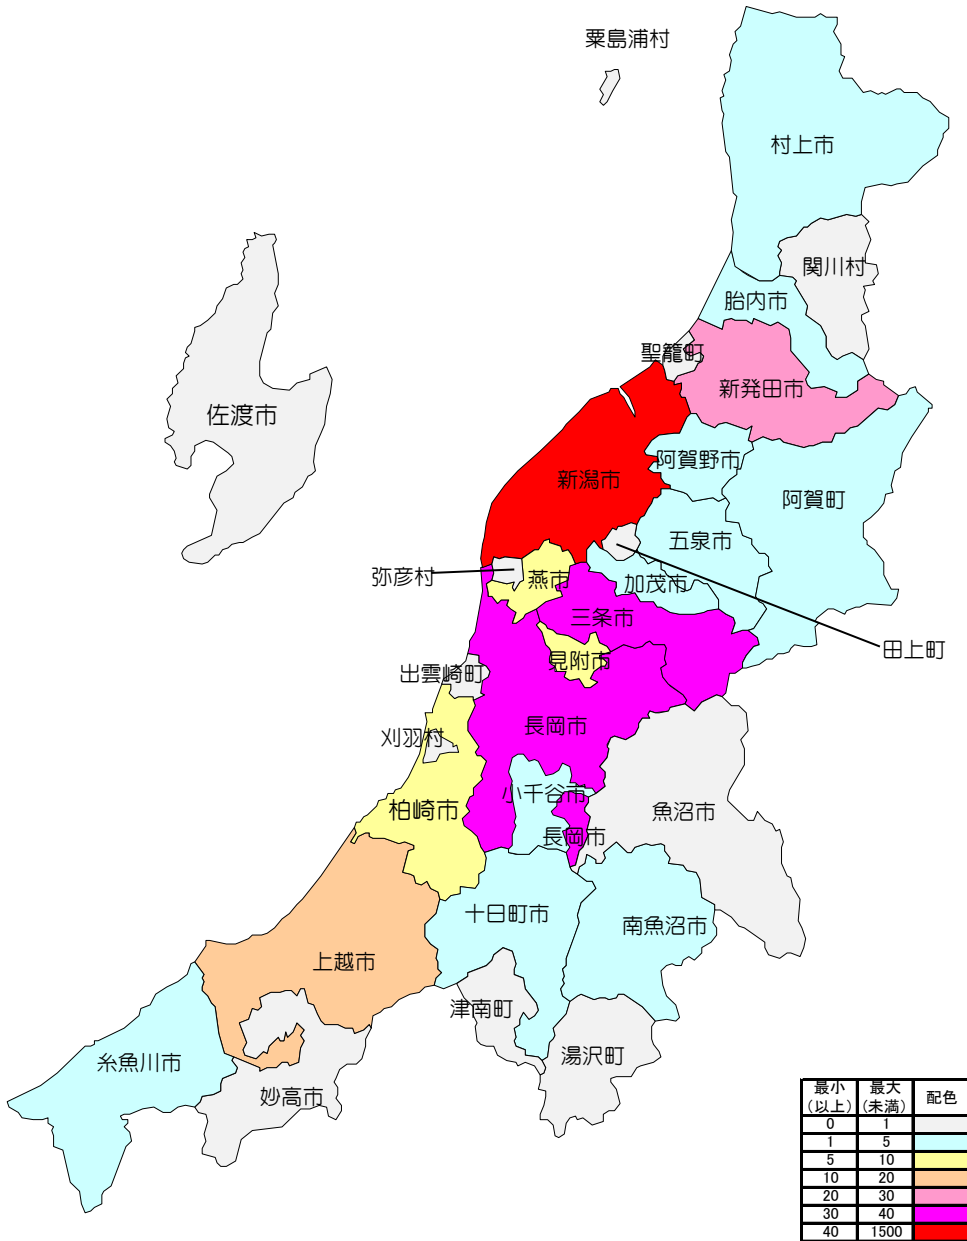

自転車盗

自転車盗 (件)	
北区	16
東区	38
中央区	98
江南区	19
秋葉区	13
南区	1
西区	53
西蒲区	1
新潟市	239
長岡市	38
上越市	12
三条市	31
柏崎市	6
新発田市	25
小千谷市	1
加茂市	4
十日町市	2
見附市	8
村上市	2
燕市	9
糸魚川市	1
五泉市	2
佐渡市	0
阿賀野市	2
魚沼市	0
南魚沼市	3
妙高市	0
胎内市	3
聖籠町	0
弥彦村	0
田上町	0
阿賀町	1
出雲崎町	0
湯沢町	0
津南町	0
刈羽村	0
関川村	0
粟島浦村	0
その他	0
合計	389