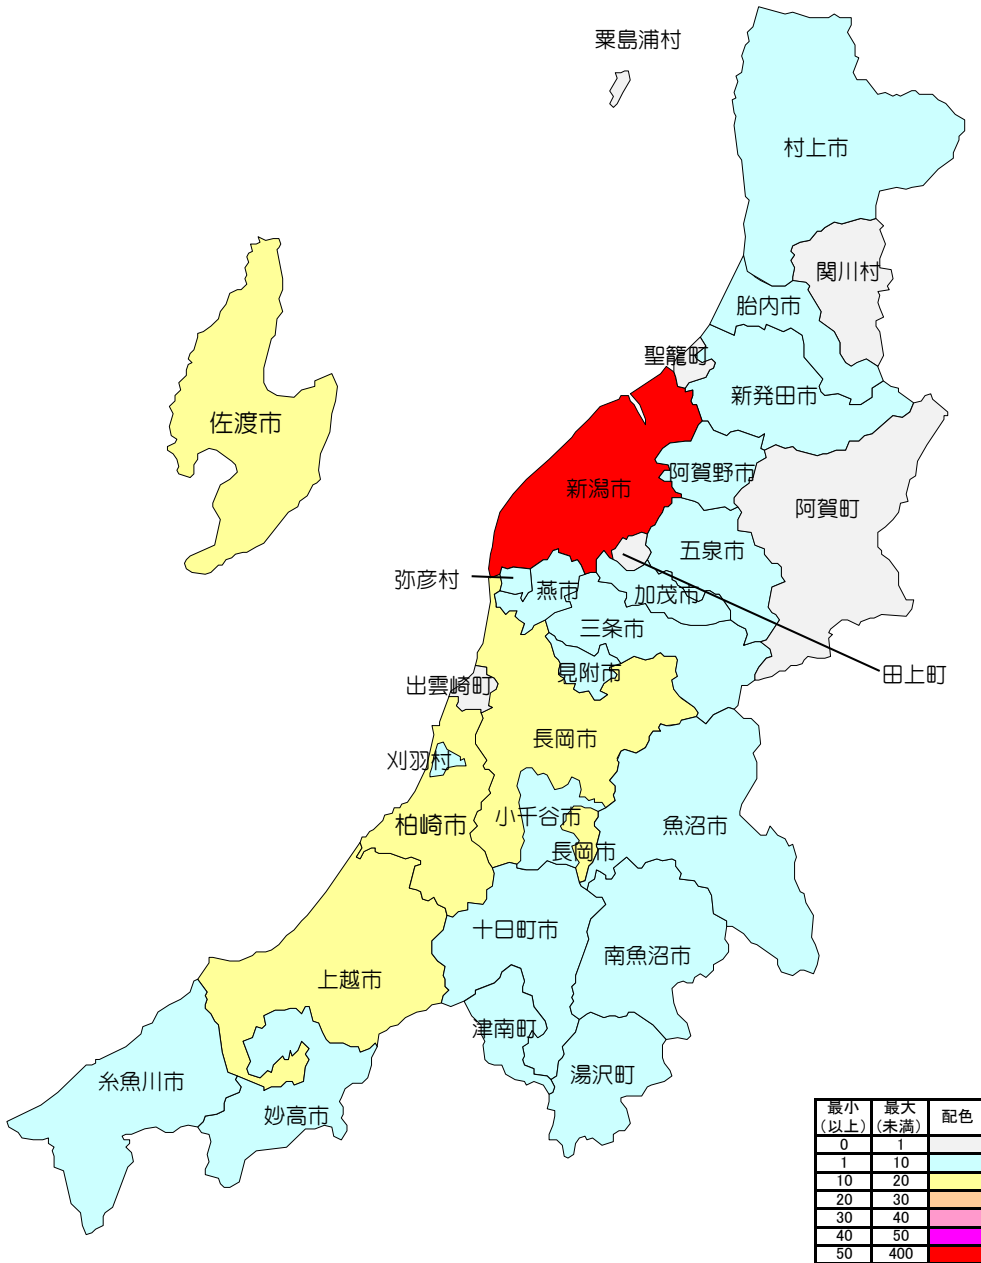

侵入窃盗

侵入窃盗 (件)	
北区	2
東区	14
中央区	16
江南区	8
秋葉区	6
南区	5
西区	13
西蒲区	4
新潟市	68
長岡市	19
上越市	13
三条市	2
柏崎市	17
新発田市	7
小千谷市	3
加茂市	1
十日町市	7
見附市	2
村上市	6
燕市	2
糸魚川市	3
五泉市	8
佐渡市	15
阿賀野市	2
魚沼市	5
南魚沼市	3
妙高市	5
胎内市	2
聖籠町	0
弥彦村	1
田上町	0
阿賀町	0
出雲崎町	0
湯沢町	1
津南町	8
刈羽村	1
関川村	0
粟島浦村	0
その他	0
合計	201