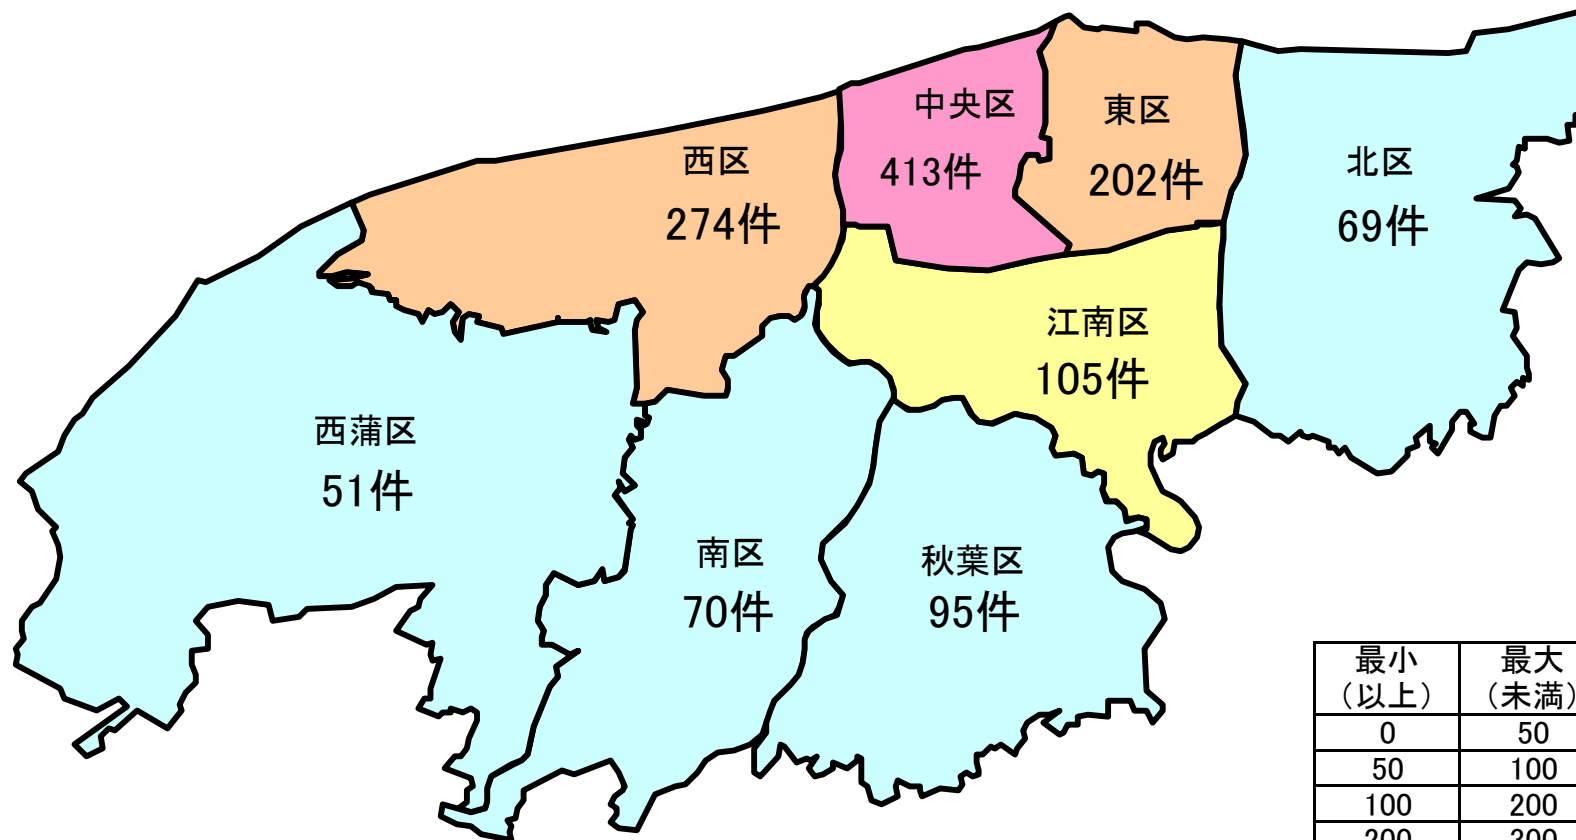

刑法犯総数

最小 (以上)	最大 (未満)	配色
0	50	白
50	100	水色
100	200	黄色
200	300	オレンジ
300	500	ピンク
500	1000	紫
1000	2000	赤