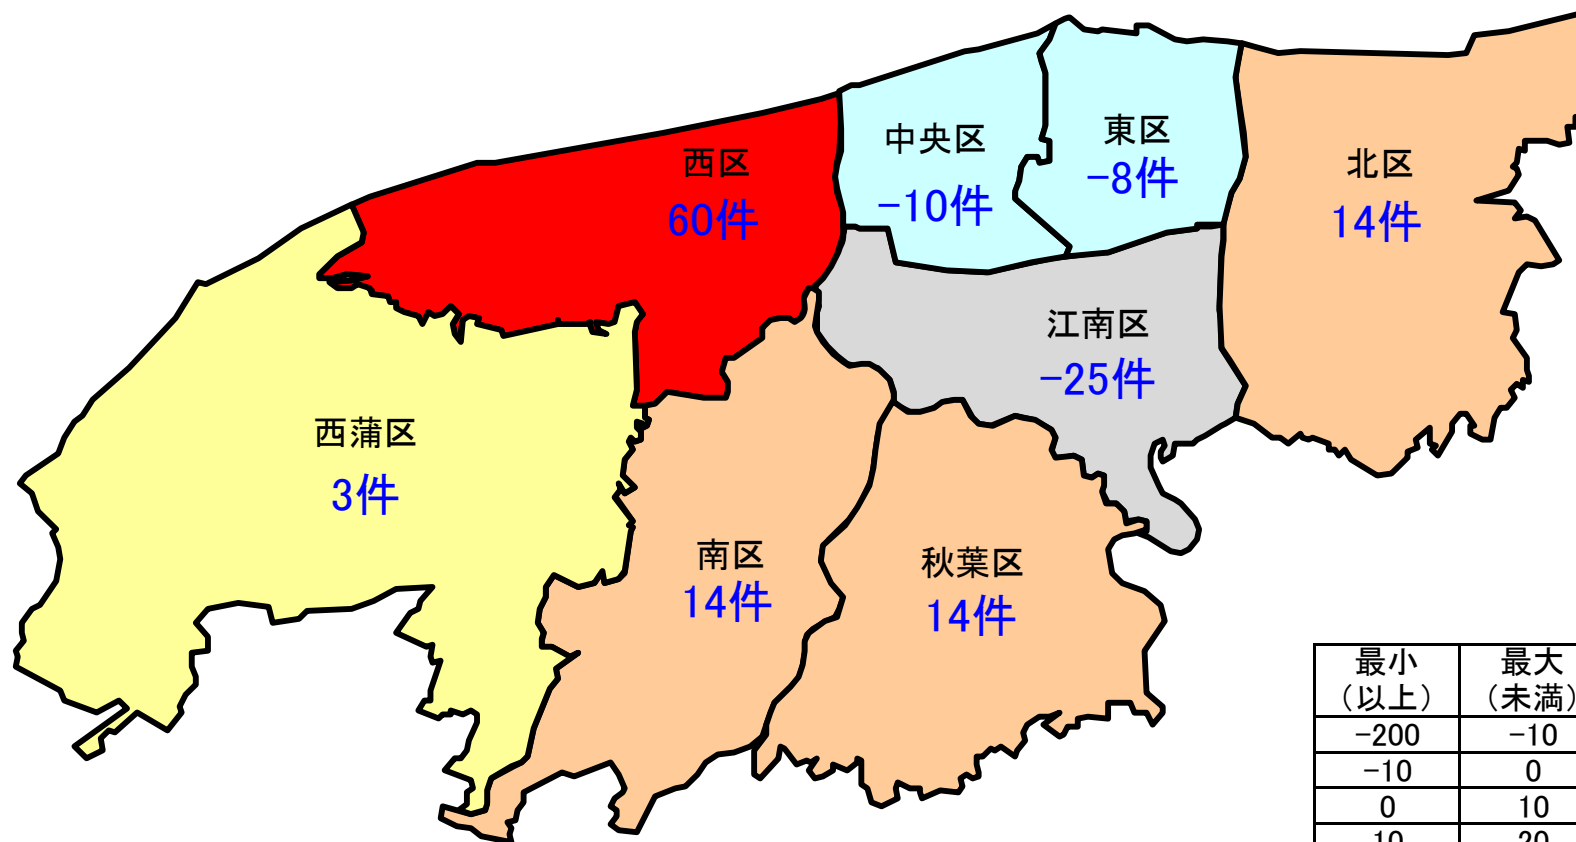

刑法犯増減数

最小 (以上)	最大 (未満)	配色
-200	-10	灰色
-10	0	浅青色
0	10	黄色
10	20	浅棕色
20	30	浅紫色
30	40	亮紫色
40	200	红色