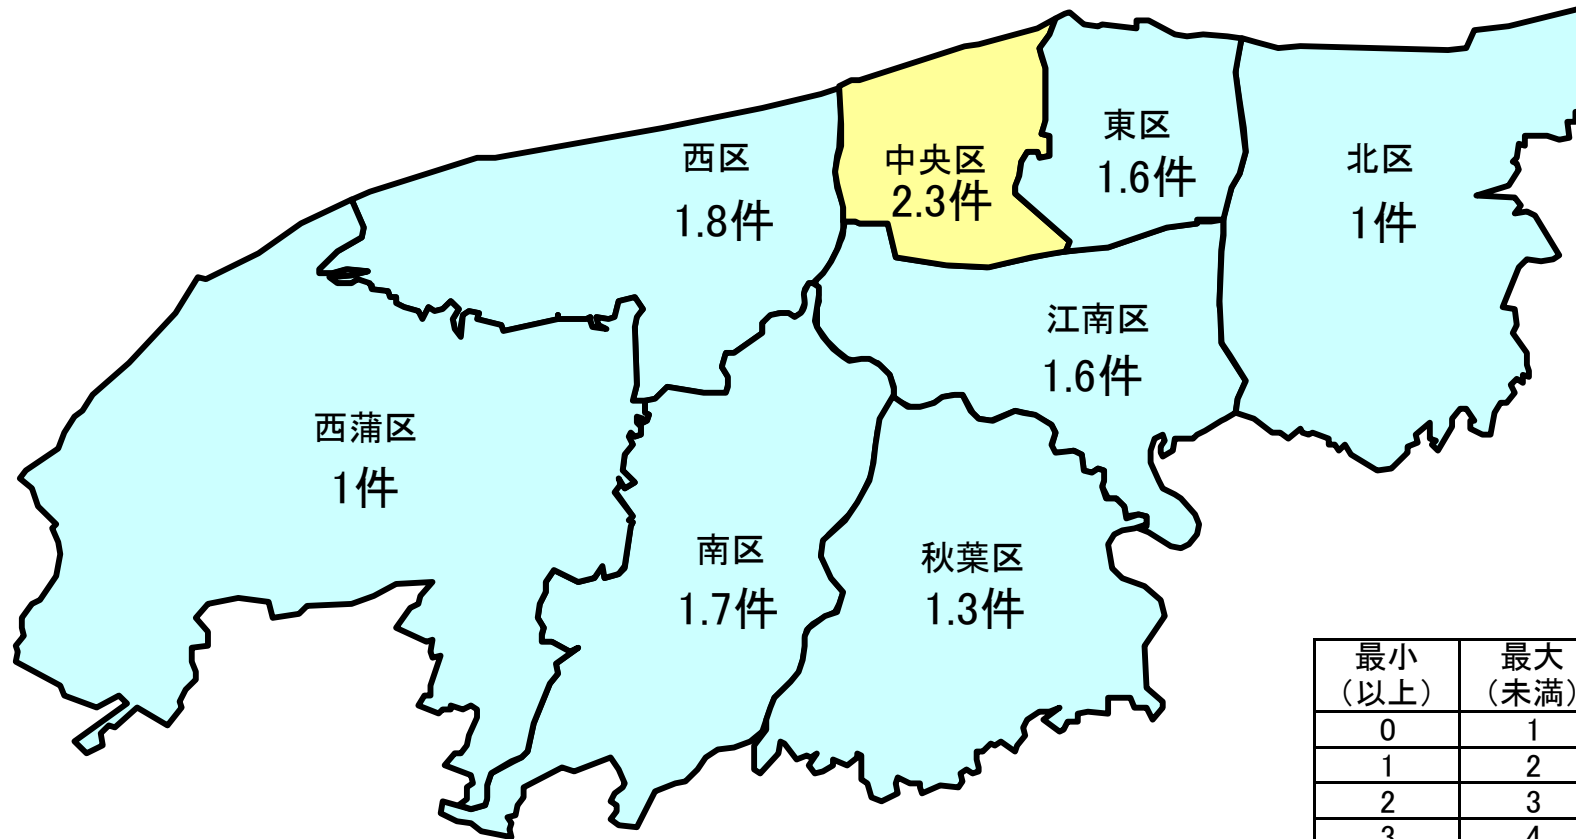

犯罪率

最小 (以上)	最大 (未滿)	配色
0	1	白
1	2	水色
2	3	黄色
3	4	茶色
4	5	紫
5	7	青
7	10	赤