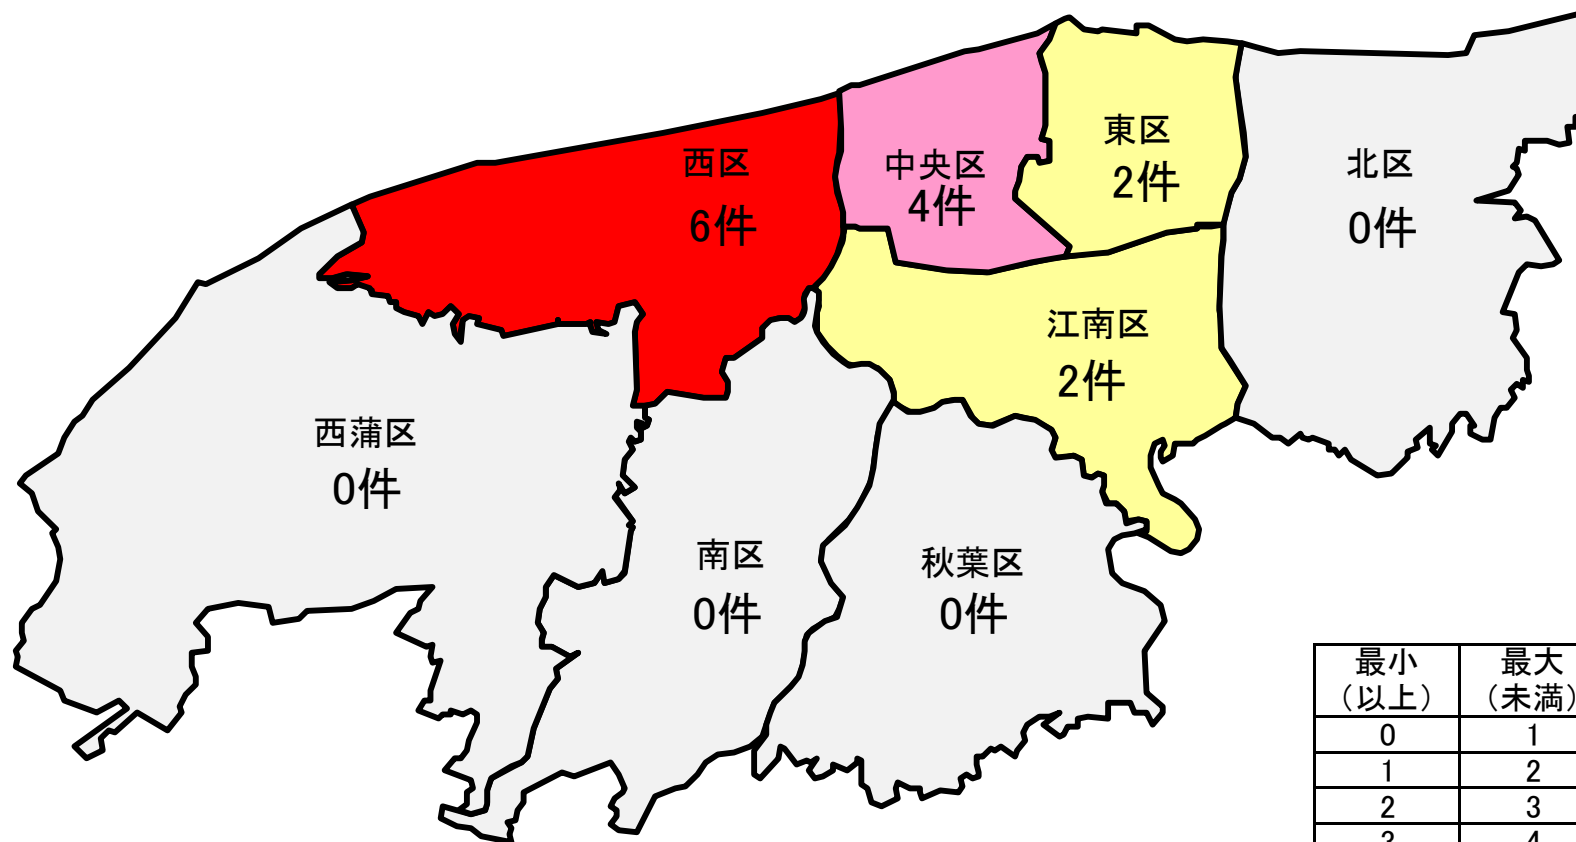

不同意わいせつ総数

最小 (以上)	最大 (未満)	配色
0	1	grey
1	2	light blue
2	3	yellow
3	4	orange
4	5	pink
5	6	magenta
6	15	red