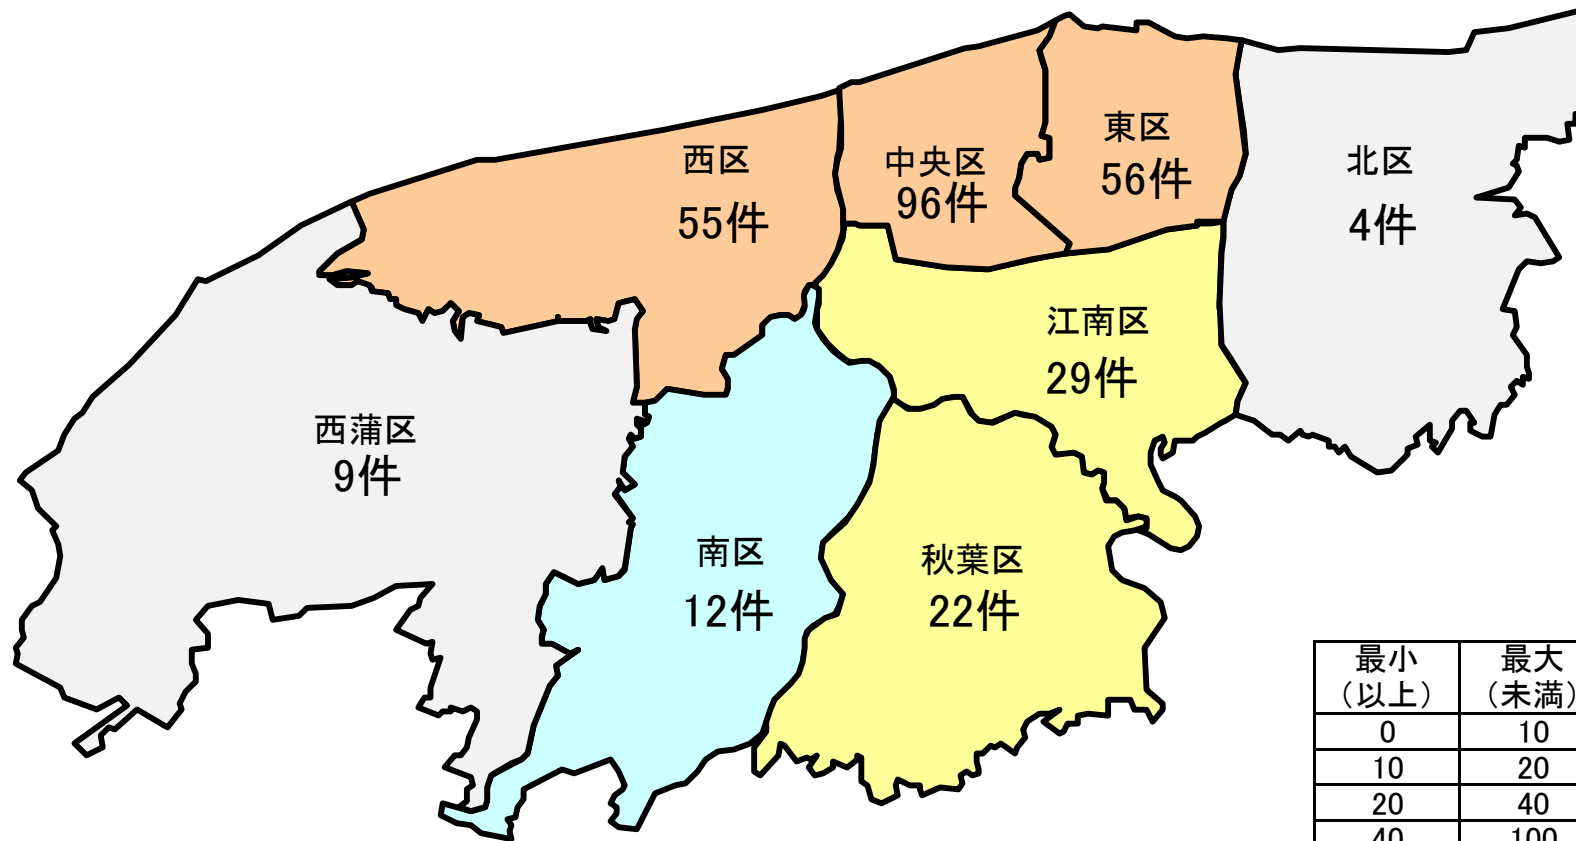

万引き総数

最小 (以上)	最大 (未満)	配色
0	10	灰色
10	20	水色
20	40	黄色
40	100	オレンジ色
100	150	ピンク色
150	200	紫色
200	500	赤色