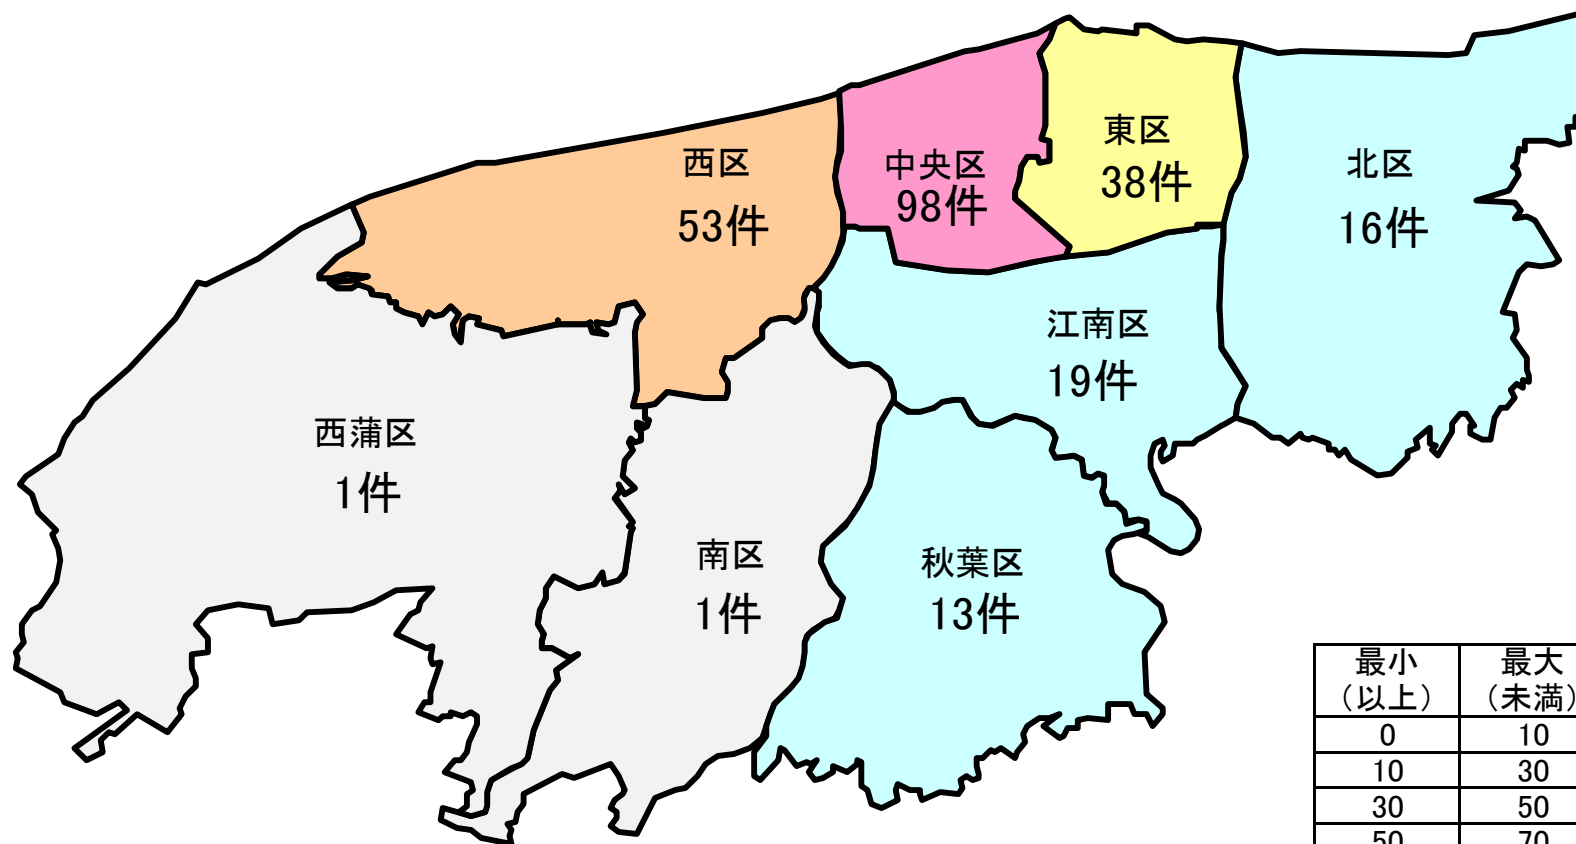

自転車盗総数

| 最小 (以上) | 最大 (未満) | 配色 |
|------------|------------|------|
| 0 | 10 | 白 |
| 10 | 30 | 水色 |
| 30 | 50 | 黄色 |
| 50 | 70 | オレンジ |
| 70 | 100 | ピンク |
| 100 | 200 | 紫 |
| 200 | 500 | 赤 |