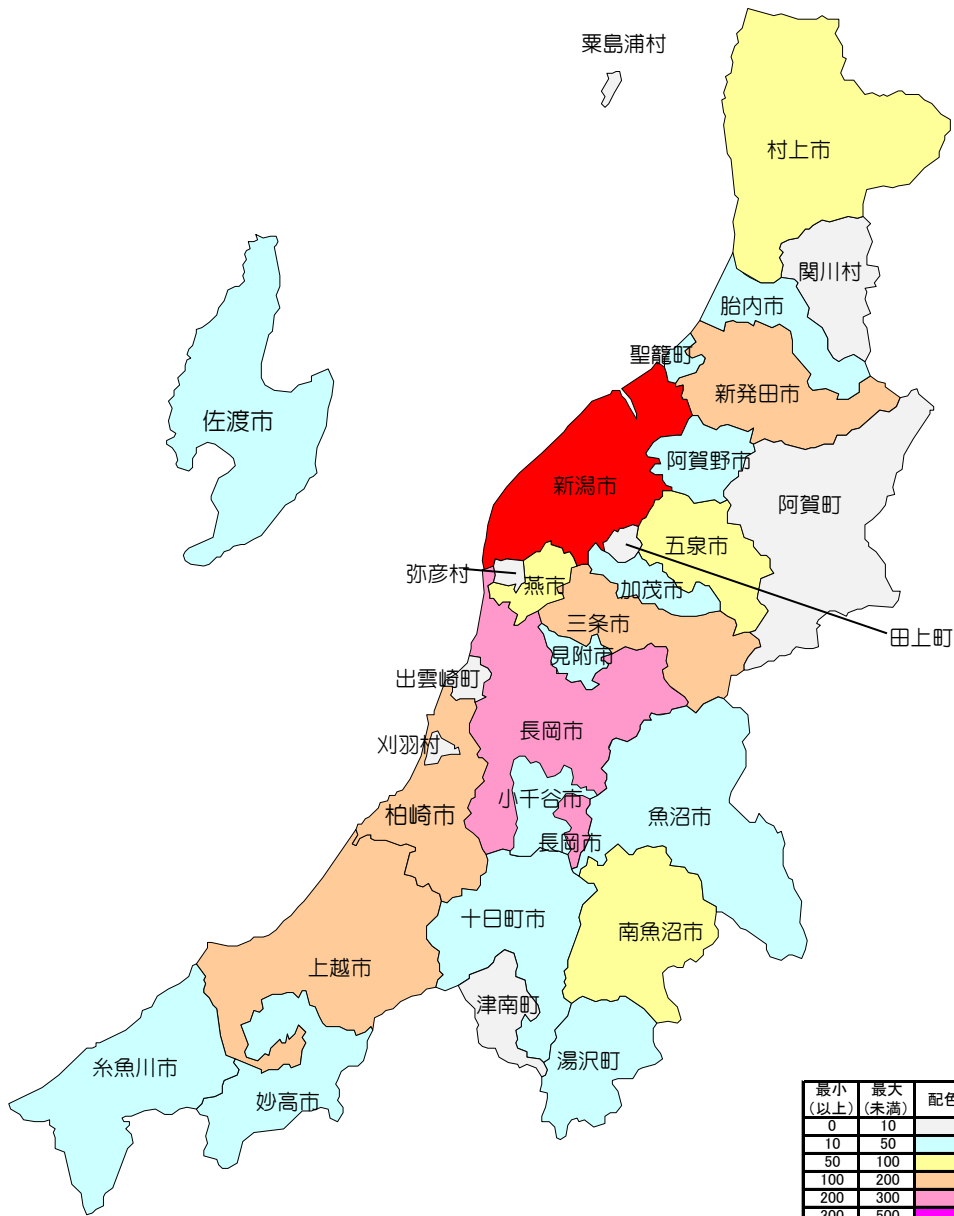

# 刑法犯総数

最小 (以上)	最大 (未満)	配色
0	10	White
10	50	Light Blue
50	100	Yellow
100	200	Orange
200	300	Pink
300	500	Magenta
500	5000	Red

刑法犯総数 (件)	
北区	69
東区	202
中央区	413
江南区	105
秋葉区	95
南区	70
西区	274
西蒲区	51
新潟市	1,279
長岡市	283
上越市	173
三条市	133
柏崎市	103
新発田市	121
小千谷市	21
加茂市	31
十日町市	46
見附市	43
村上市	52
燕市	79
糸魚川市	31
五泉市	51
佐渡市	40
阿賀野市	39
魚沼市	32
南魚沼市	82
妙高市	31
胎内市	27
聖籠町	26
弥彦村	7
田上町	6
阿賀町	3
出雲崎町	1
湯沢町	43
津南町	8
刈羽村	6
関川村	1
粟島浦村	0
その他	30
合計	2,828