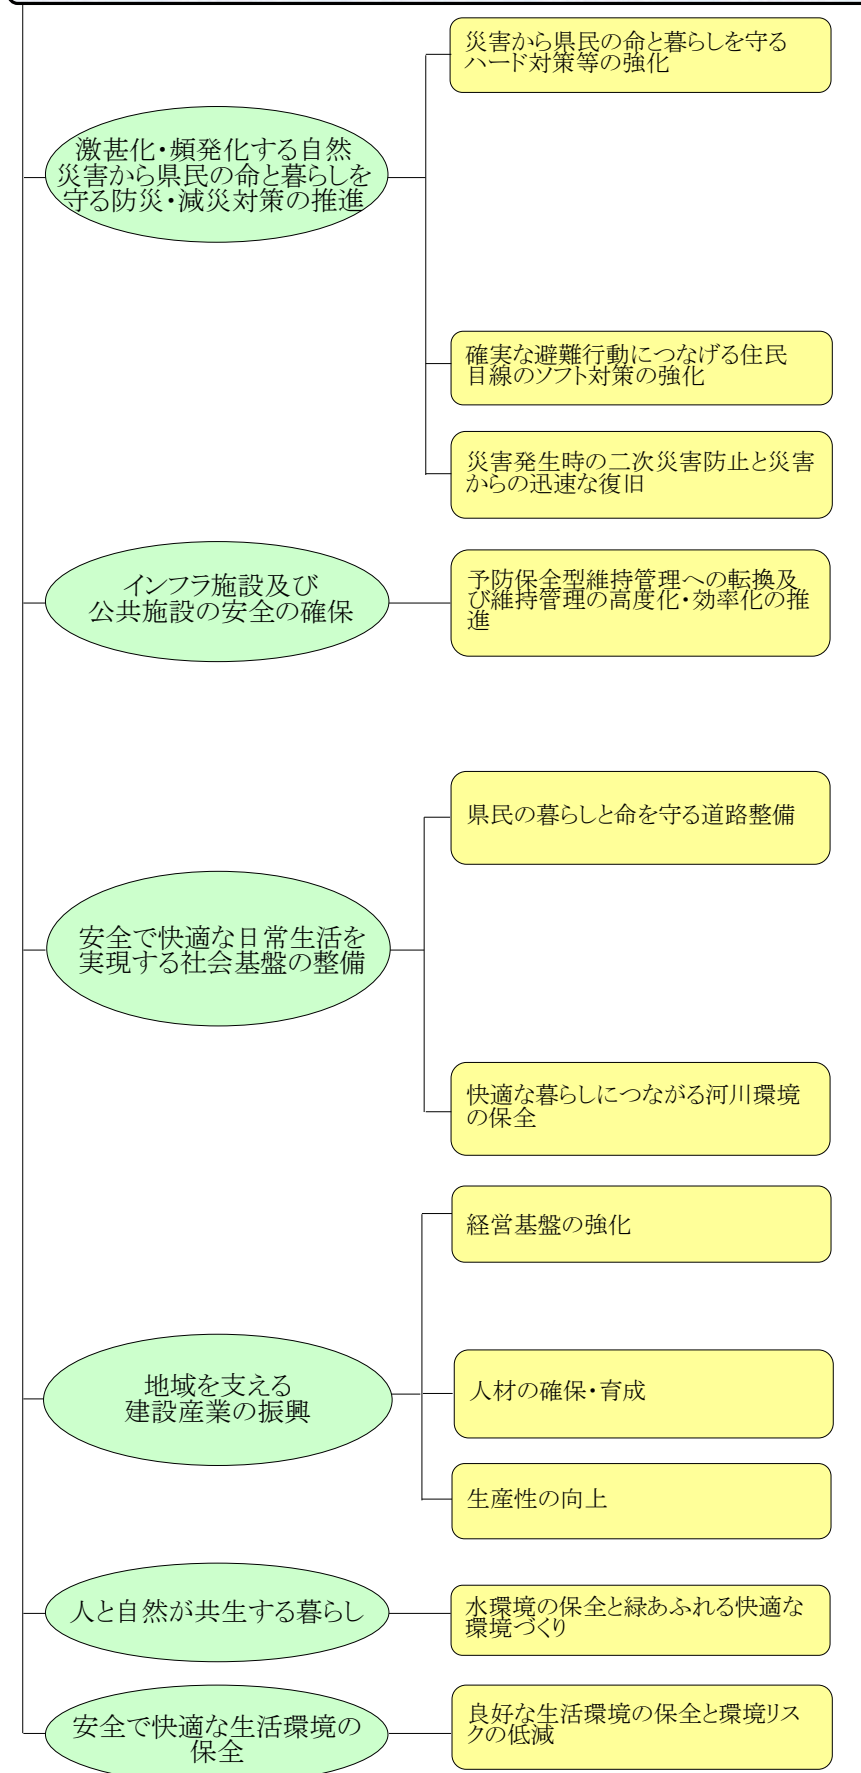

施策体系

安全に安心して暮らせる、暮らしやすい新潟

地域経済が元気で活力のある新潟

日本海側の国際拠点化に向けた交通ネットワークの整備

高速道路網等の整備

魅力的で持続可能な生活環境の創出に向けたまちづくり

活力と賑わいのあるまちづくり

住民が誇れる地域の個性あるまちづくり

安全に安心して暮らせるまちづくり

雪と共に暮らす地域づくり

雪によるハンディキャップのない地域づくり

豪雪時における道路交通や住民生活の安全・安心の確保