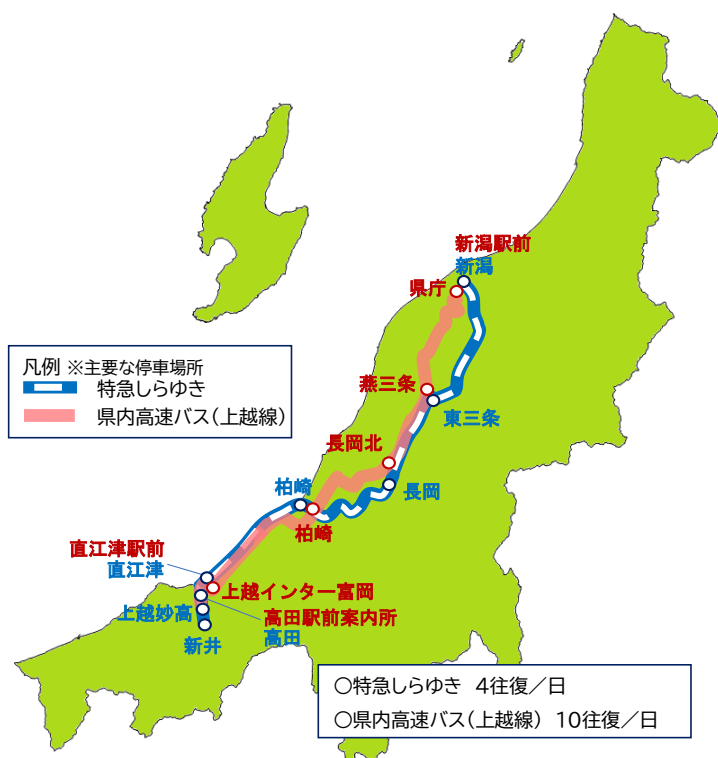

令和 8 年 6 月 17 日
交通政策局交通政策課

しらゆき・高速バスで新潟～上越へ！
のってつながるキャンペーン 2026 を実施します。

県では交通事業者や沿線自治体等と連携し、新潟地域と上越地域を結ぶ特急しらゆき・県内高速バスの利用促進に取り組んでいます。

昨年度に引き続き、自家用車等から公共交通の利用への意識改革・行動変容を促すため、公共交通の利用を後押しする取組を実施します。

※キャンペーンサイトはこちらからご確認ください。

(6月17日公開予定)

<http://www.shirayuki-bus.jp>

※高速バスについては、全路線が対象（燕線を除く）

本件についてのお問い合わせ先
交通政策局交通政策課 鍋谷・渡邊・深川
(直通) 025-280-5109 (内線) 3596