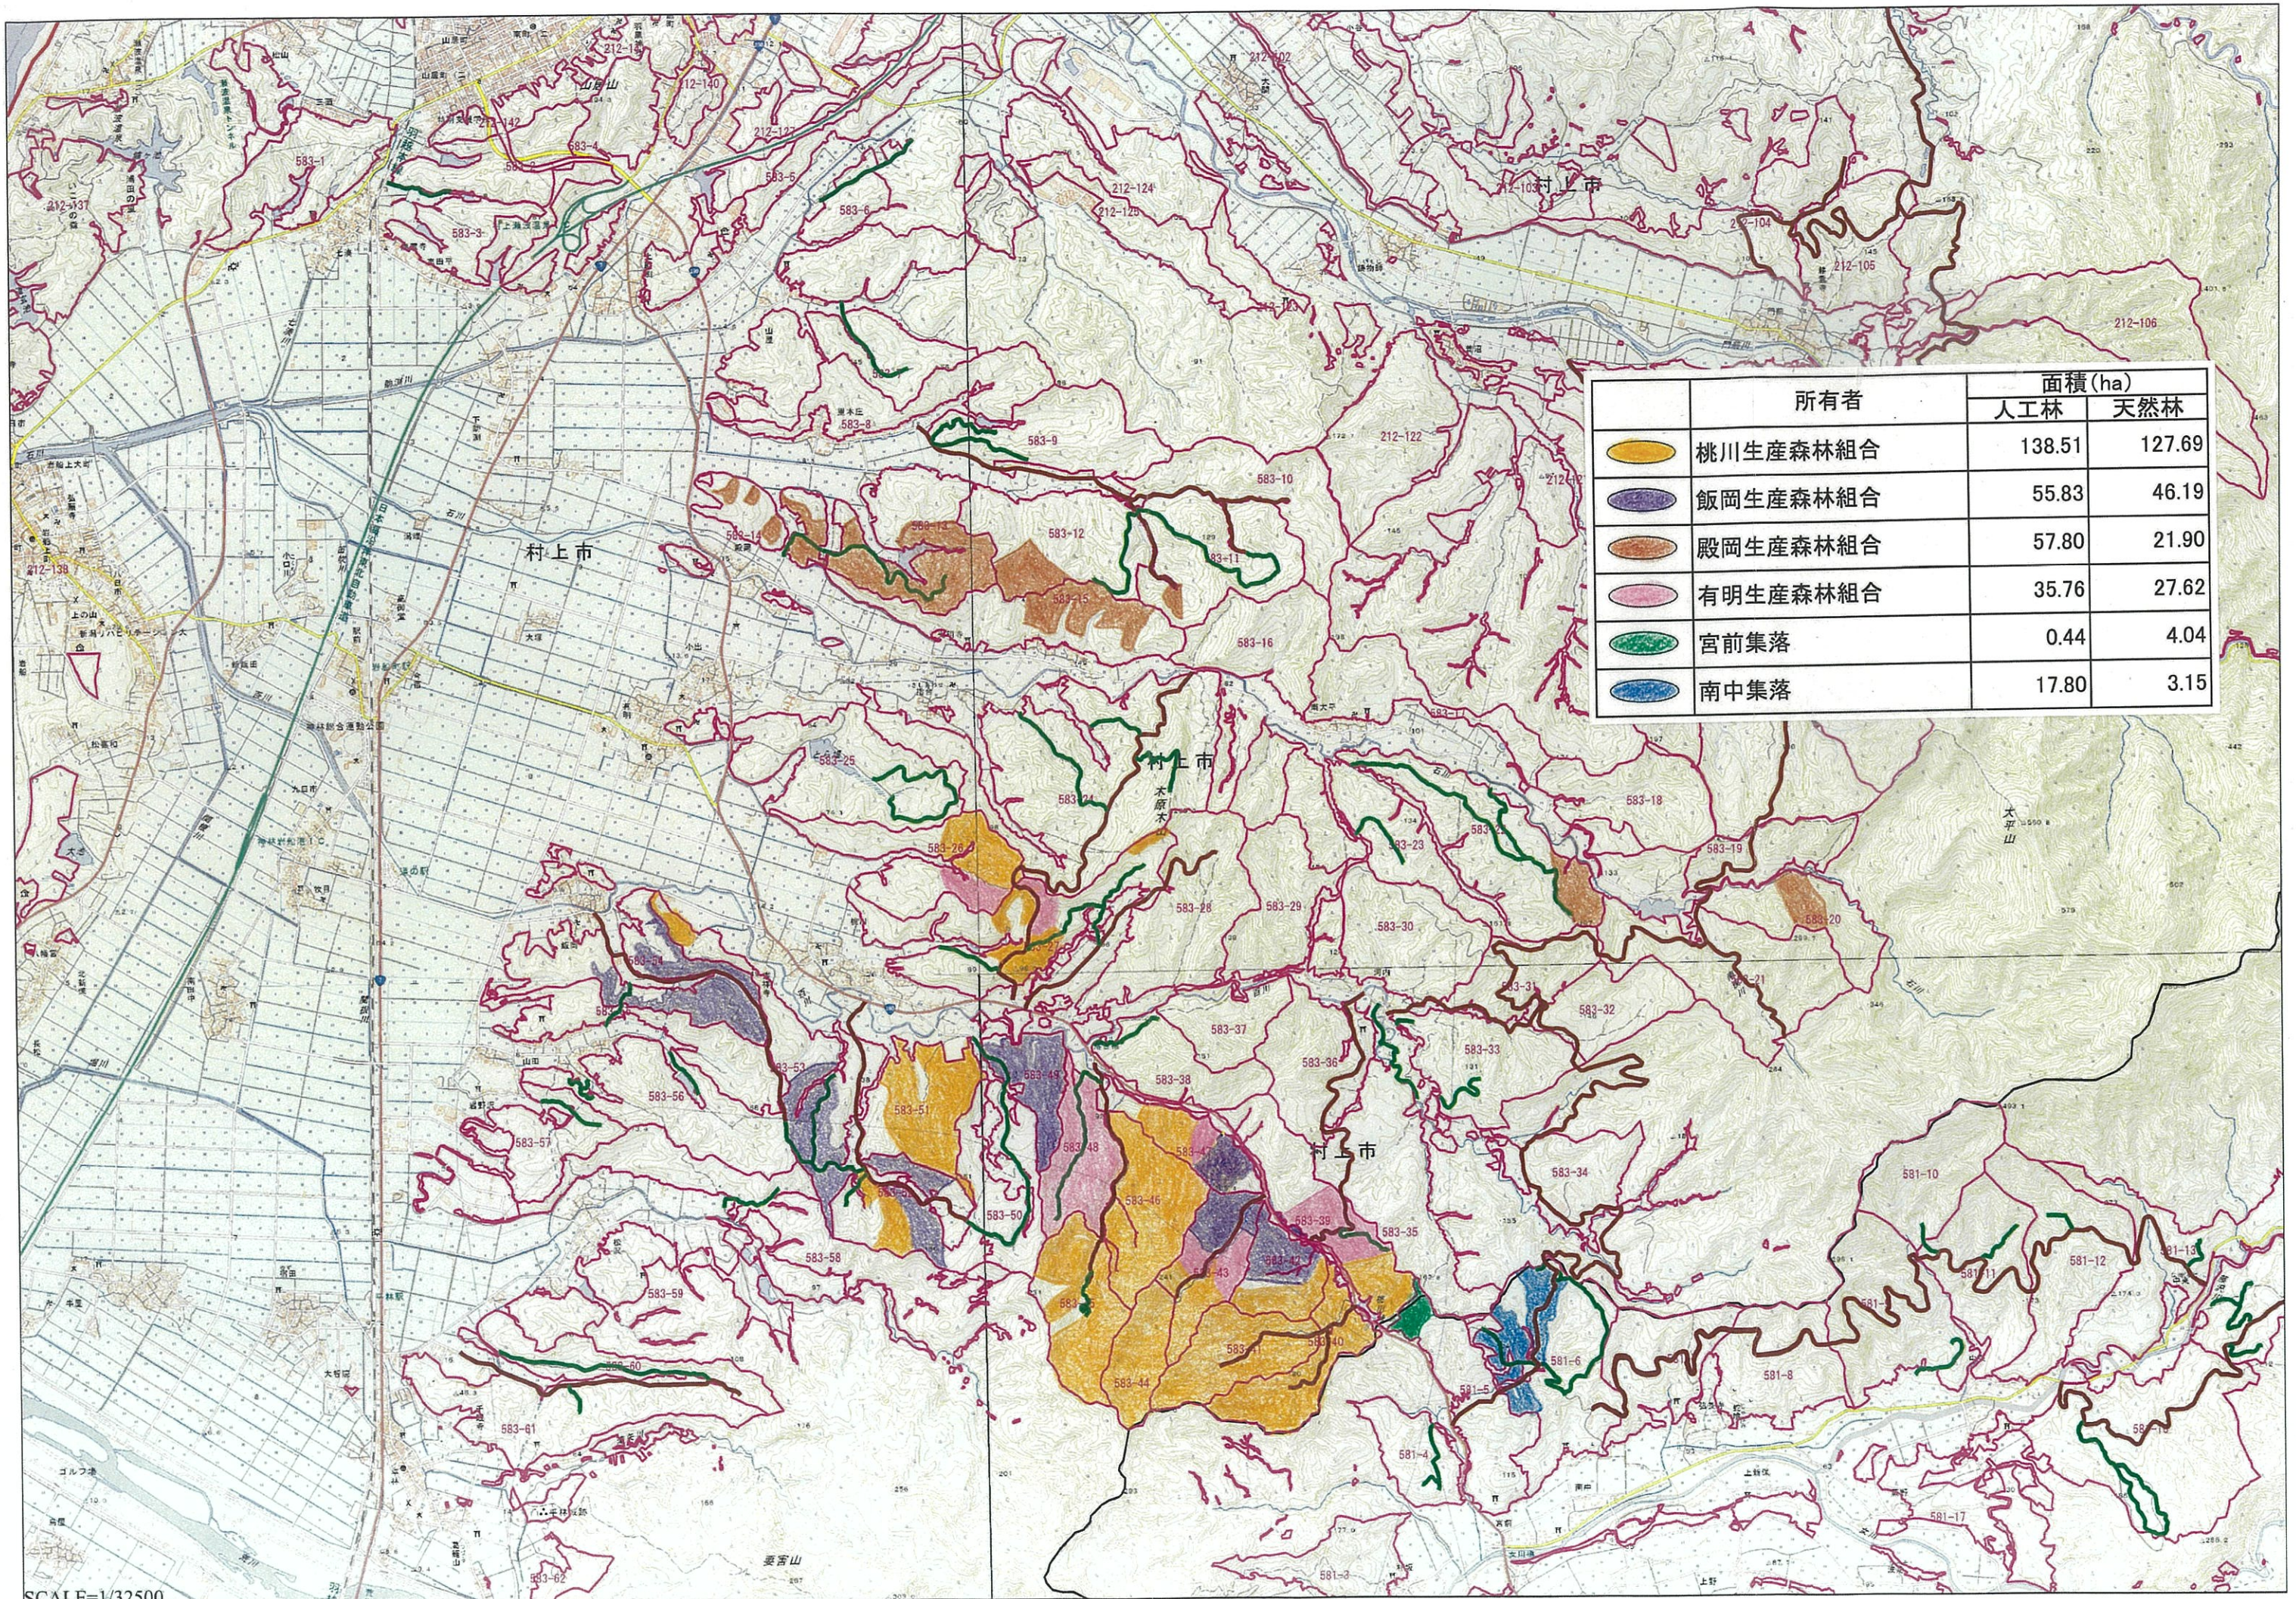

集落管理の森林の状況

森林整備と財源のあり方検討委員会 第2回技術専門部会

個別資料（現地視察2）

【集落管理の森林の概要】

- ・管内の生産森林組合等の森林管理の実態等についてヒアリング
（説明：いわふね森林組合）

（参考・視察地周辺の概要）

- ・最深積雪深 93cm（過去5年平均）
- ・平均標高 400m未満
- ・平均傾斜 5～40°

※視察地周辺における集落管理の森林の位置図は別紙のとおり

【位置図】

国土地理院 25,000

	所有者	面積 (ha)	
		人工林	天然林
	桃川生産森林組合	138.51	127.69
	飯岡生産森林組合	55.83	46.19
	殿岡生産森林組合	57.80	21.90
	有明生産森林組合	35.76	27.62
	宮前集落	0.44	4.04
	南中集落	17.80	3.15

SCALE=1/32500